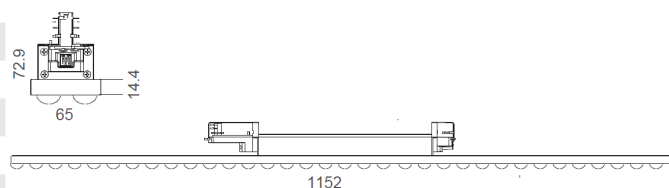

LIT^{ED}

Fiche technique

TRACK

TRA1200-006

Projecteur sur rail TRACK 1152mm Blanc 4000K
27-34-40-47W Double asymétrique 25° DALI

Caractéristiques générales

Flux lumineux sortant	4050 à 7050lm
Puissance	27-34-40-47W
Efficacité lumineuse	150lm/W
Température de couleur	4000K
Optique	Double asymétrique 25°
Driver inclus	oui
Gestion de driver	DALI
UGR	/
IRC	90
Macadam	<5
Tension	230V~ 50/60Hz
Garantie	5 ans

Données mécaniques

Dimension	1152x65x72,9mm
Percement	/
Orientable	non
Poids (luminaire)	1,35Kg
Matière du boîtier	Aluminium
Couleur du boîtier	Blanc
Matière de l'optique	PMMA
Aspect réflecteur	transparent
Type de montage	Rail 230V
Filins de sécurité	/
Longueur de filin	/