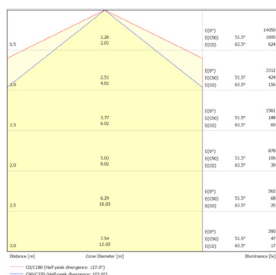

Informations optiques

Type de source	LED
Nombre de sources	/
Courant source	/mA
Tension nominale	/V_~
UGR	/
Indice de rendu des couleurs	80
Macadam	<3

Normes de la source lumineuse

Indice de protection	IP65
Protection contre les chocs mécaniques	IK10
CEE	
Essai au fil incandescent	650°C
Durée de vie et maintien de flux (Conforme IEC)	50000h L80B20
Température de stockage	/
Température d'usage	/
Classe électrique	/
Classe énergétique	/

Informations logistiques

Conditionnement par carton	1
Dimension carton	/
Poids net (carton)	/Kg
Code barre produit (EAN)	3665207064230