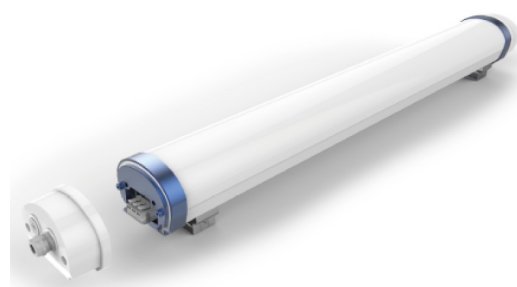

LITED

Fiche technique TORRE TOR1500-002

Etanche LED TORRE 1500mm Blanc
4000K 80W 120° ON/OFF

Caractéristiques générales

Flux lumineux sortant	12000lm
Puissance	80W
Efficacité lumineuse	150lm/W
Température de couleur	4000K
Optique	120°
Driver inclus	oui
Gestion de driver	ON/OFF
UGR	/
IRC	80
Macadam	<3
Garantie	5 ans

Données mécaniques

Dimension	1500x109x84mm
Diamètre	/
Percement	/
Orientable	/
Poids (luminaire)	/Kg
Matière du boîtier	Polycarbonate
Couleur du boîtier	Blanc
Matière de l'optique	Polycarbonate
Aspect réflecteur	Opale
Type de montage	Saillie
Connexion d'entrée électrique	Cablage traversant 5x1,5mm ²
Filins de sécurité	/
Longueur de filin	/