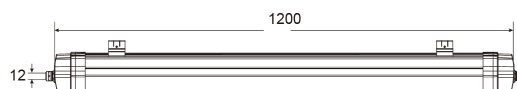

Respecte la norme DIN18032-3 pour l'utilisation en salle de sport avec l'accessoire TOR-CHAÎNE

Toutes les caractéristiques techniques, ainsi que les indications de poids et de dimensions ont été méticuleusement élaborées. Informations sous réserve d'erreur. Les illustrations de produits servent à titre d'exemple et peuvent différer de l'original.

## Données mécaniques

Dimension	1200x109x84mm
Percement	/
Orientable	non
Poids (luminaire)	2.76Kg
Matière du boîtier	Polycarbonate
Couleur du boîtier	Blanc
Matière de l'optique	Polycarbonate
Aspect réflecteur	Opale
Type de montage	Saillie
Filins de sécurité	/
Longueur de filin	/