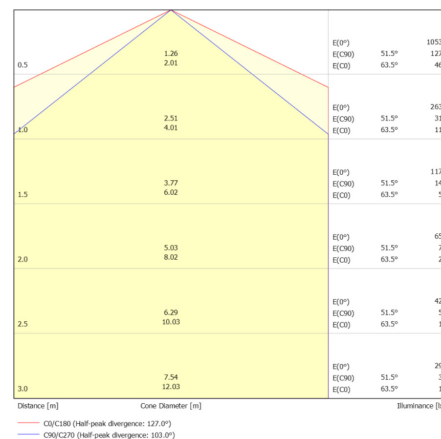

Données mécaniques

Dimension	1200x109x84mm
Percement	/
Orientable	non
Poids (luminaire)	2.76Kg
Matière du boîtier	Polycarbonate
Couleur du boîtier	Blanc
Matière de l'optique	Polycarbonate
Aspect réflecteur	Opale
Type de montage	Saillie
Filins de sécurité	/
Longueur de filin	/

Informations optiques

Type de source	LED
Nombre de sources	1
Classe RG	0

Caractéristiques électriques

Gestion	ON/OFF
Plage de gradation	/
Tension - Fréquence d'entrée	220-240V~ 50/60Hz
Courant par défaut	
Connectique secteur	Cablage traversant 5x1,5mm²
Facteur de puissance	>0,9
THD	<20%
Ripple	<4%
Tension d'isolement (entre L - N)	2kV
tension d'isolement (entre L/N - T)	4kV
Surtension côté sortie (réf: T)	

Normes de la source lumineuse

Indice de protection	IP65
Protection contre les chocs mécaniques	IK10
CEE	BAT-EQ-127
Essai au fil incandescent	650°C
Durée de vie et maintien de flux (Conforme IEC)	50000h L80B20
Température de stockage	-40°C +85°C
Température d'usage	-20°C +40°C

Informations logistiques

Conditionnement par carton	1
Dimension carton	1352x128x96mm
Poids net (carton)	2,76Kg
Code barre produit (EAN)	3665207069051

Dimensionnement disjoncteur

B10	B13	B16	B20	C10	C13	C16	C20
15	19	24	30	24	31	40	49