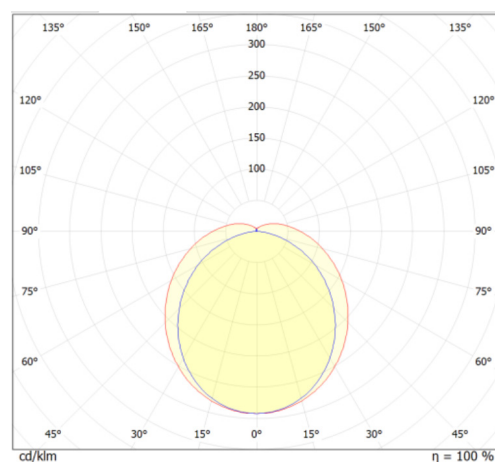

Données mécaniques

Dimension	1200x109x84mm
Percement	/
Orientable	non
Poids (luminaire)	2.76Kg
Matière du boîtier	Polycarbonate
Couleur du boîtier	Blanc
Matière de l'optique	Polycarbonate
Aspect réflecteur	Opale
Type de montage	Saillie
Filins de sécurité	/
Longueur de filin	/

Informations optiques

Type de source	LED
Nombre de sources	1
Classe RG	0

Caractéristiques électriques

Gestion	ON/OFF
Plage de gradation	/
Tension - Fréquence d'entrée	220-240V~ 50/60Hz
Courant par défaut	
Connectique secteur	Cablage traversant 5x1,5mm²
Facteur de puissance	>0,9
THD	<20%
Ripple	<4%
Tension d'isolement (entre L - N)	2kV
tension d'isolement (entre L/N - T)	4kV
Surtension côté sortie (réf: T)	

Normes de la source lumineuse

Indice de protection	IP65
Protection contre les chocs mécaniques	IK10
CEE	BAT-EQ-127
Essai au fil incandescent	650°C
Durée de vie et maintien de flux (Conforme IEC)	50000h L80B20
Température de stockage	-40°C +85°C
Température d'usage	-20°C +40°C

Informations logistiques

Conditionnement par carton	1
Dimension carton	1352x128x96mm
Poids net (carton)	2,76Kg
Code barre produit (EAN)	3665207069051

Dimensionnement disjoncteur

B10	B13	B16	B20	C10	C13	C16	C20
15	19	24	30	24	31	40	49