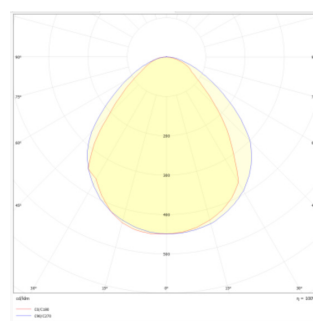

## Fiche technique THALASSA THA60-003

Optique THALASSA 564mm 3000K 12 à  
20W Diffusante

### Caractéristiques générales

Optique	Diffusante
UGR	<25
Garantie	5
Flux	1615 à 2541lm
Efficacité lumineuse	127

/

RoHS

EN 62471  
RG0

Toutes les caractéristiques techniques, ainsi que les indications de poids et de dimensions ont été méticuleusement élaborées. Informations sous réserve d'erreur. Les illustrations de produits servent à titre d'exemple et peuvent différer de l'original.

# Données mécaniques

Diamètre	/
Matière de l'optique	Acier
Aspect réflecteur	diffusante
Type de montage	clips THALASSA