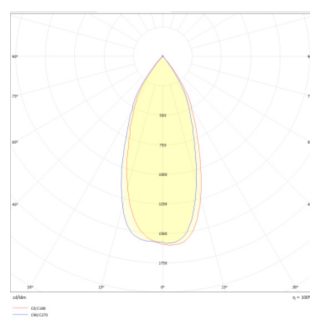

LIT^{ED}

Fiche technique THALASSA

THA150-008

Optique THALASSA 1464mm 4000K
50W Dark optique 50°

Caractéristiques générales

Optique	Dark optique 50°
UGR	<16
Garantie	5
Flux	7560lm
Efficacité lumineuse	151

/

RoHS

Données mécaniques

Diamètre	/
Matière de l'optique	Acier
Aspect réflecteur	noir
Type de montage	clips THALASSA

Informations logistiques

Conditionnement par carton	/
Dimension carton	/
Poids net (carton)	/Kg
Code barre produit (EAN)	/