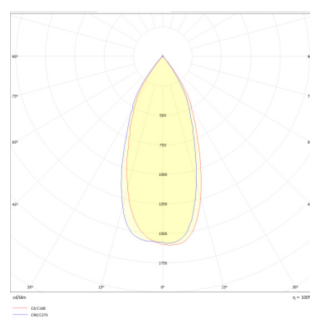

LIT^{ED}

Fiche technique THALASSA

THA150-007

Optique THALASSA 1464mm 3000K
50W Dark optique 50°

Caractéristiques générales

Optique	Dark optique 50°
UGR	<16
Garantie	5
Flux	6000lm
Efficacité lumineuse	120

/

RoHS

Données mécaniques

Diamètre	/
Matière de l'optique	Acier
Aspect réflecteur	noir
Type de montage	clips THALASSA

Informations logistiques

Conditionnement par carton	/
Dimension carton	/
Poids net (carton)	/Kg
Code barre produit (EAN)	/