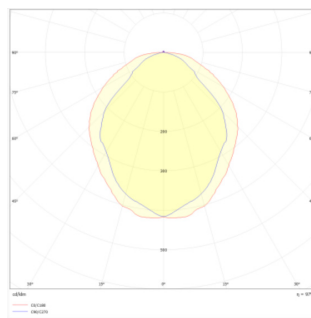

LIT^{ED}

Fiche technique THALASSA

THA150-006

Optique THALASSA 1464mm 4000K
50W Lentille 90°

Caractéristiques générales

Optique	Lentille 90°
UGR	<30
Garantie	5
Flux	7560lm
Efficacité lumineuse	151

/

RoHS

Données mécaniques

Diamètre	/
Matière de l'optique	Acier
Aspect réflecteur	transparent
Type de montage	clips THALASSA

Informations logistiques

Conditionnement par carton	/
Dimension carton	/
Poids net (carton)	/Kg
Code barre produit (EAN)	/