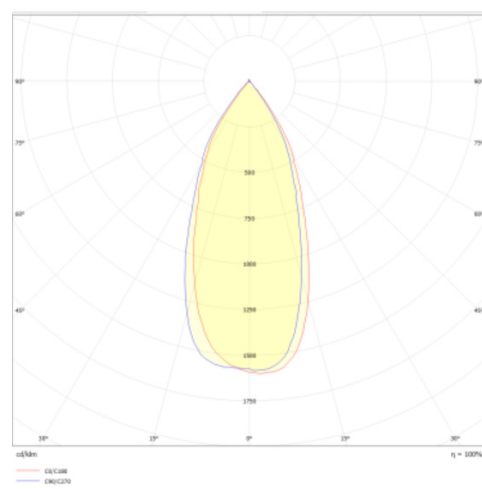

Données mécaniques

Dimension 1164x37x26mm

Perçement /

Orientable non

Poids (luminaire) /Kg

Matière du boîtier Acier

Couleur du boîtier /

Matière de l'optique PC

Informations logistiques

Conditionnement par carton /

Dimension carton xxmm

Poids net (carton) /Kg

Code barre produit (EAN) 3665207070460

PARAMETRAGE

Watt	mA	70° lm	60° lm	Opale lm	90° lm	indirect lm
24	500	3600	3200	3500	3774	3875
26	550	4000	3400	3791	4105	4188
29	600	4350	3685	4120	4436	4500
32	650	4600	3915	4324	4736	4813
35	700	5000	4200	4650	5150	5125
38	750	5340	4406	4974	5414	5438
40	800	5700	4650	5250	5750	5750