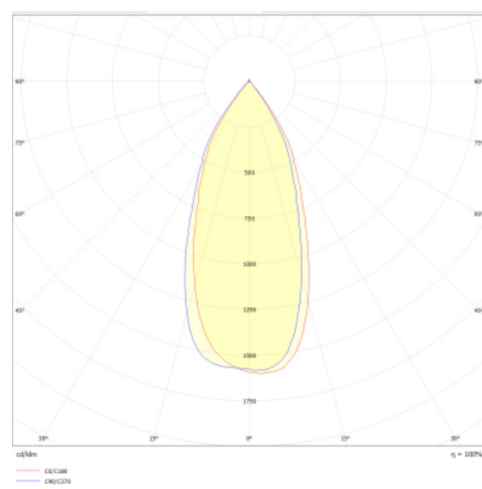

LIT^{LED}

Fiche technique THALASSA

THA120-007

Optique THALASSA 1164mm 3000K 24 à 40W
Dark optique 60°

Caractéristiques générales

Flux lumineux sortant	3008 à 4371lm
Puissance	24 à 40W
Efficacité lumineuse	109lm/W
Température de couleur	3000K
Optique	Dark optique 60°
Driver inclus	non
Gestion de driver	/
UGR	<15
IRC	80
Macadam	<3
Tension	48V
Garantie	5 ans

Données mécaniques

Dimension	1164x37x37,4mm
Percement	/
Orientable	non
Poids (luminaire)	/Kg
Matière du boîtier	Acier
Couleur du boîtier	/
Matière de l'optique	PC
Aspect réflecteur	noir
Type de montage	clips THALASSA
Filins de sécurité	/

Informations logistiques

Conditionnement par carton	1
Dimension carton	1170x43x43mm
Poids net (carton)	0.62Kg
Code barre produit (EAN)	3665207070446

Paramétrage recommandé

Puissance	Courant	70° lm	70° UGR	60° lm	60° UGR	Opale lm	90° lm	indirect lm
38W	750mA	5019lm	<17	4141lm	<15	4675lm	5089lm	5111lm