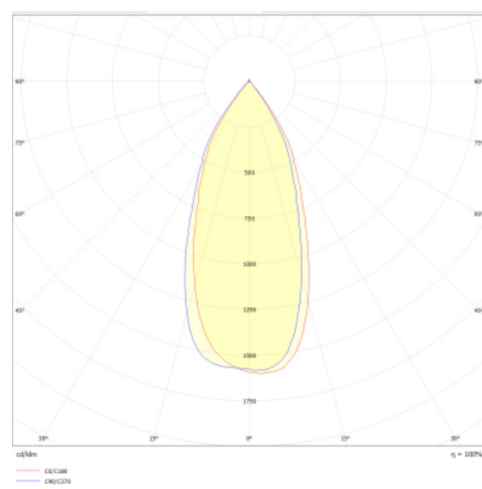

Données mécaniques

Dimension	1164x37x26mm
Percement	/
Orientable	non
Poids (luminaire)	/Kg
Matière du boîtier	Acier
Couleur du boîtier	/
Matière de l'optique	PC
Aspect réflecteur	noir
Type de montage	clips THALASSA
Filins de sécurité	/
Longueur de filin	/

Informations optiques

Type de source	LED
Nombre de sources	/
Classe RG	0

Informations électrique source

Connecteur sur la source lumineuse	adaptateur Thalassa /
Courant source	800 mA
Tension nominale	/ Vdc
Classe énergétique	E

Normes de la source lumineuse

Indice de protection	IP20
Protection contre les chocs mécaniques	IK06
CEE	non
Essai au fil incandescent	650°C
Durée de vie et maintien de flux (Conforme IEC)	50000h L80B10
Température de stockage	-40°C + 50°C
Température d'usage	-25°C + 35°C

Informations logistiques

Conditionnement par carton	/
Dimension carton	xxmm
Poids net (carton)	/Kg
Code barre produit (EAN)	3665207070446

PARAMETRAGE

Watt	mA	70° lm	60° lm	Opale lm	90° lm	indirect lm
24	500	3384	3008	3290	3548	3643
26	550	3760	3196	3564	3859	3937
29	600	4089	3464	3873	4170	4230
32	650	4324	3680	4065	4452	4524
35	700	4700	3948	4371	4841	4818
38	750	5020	4142	4676	5089	5112
40	800	5358	4371	4935	5405	5405