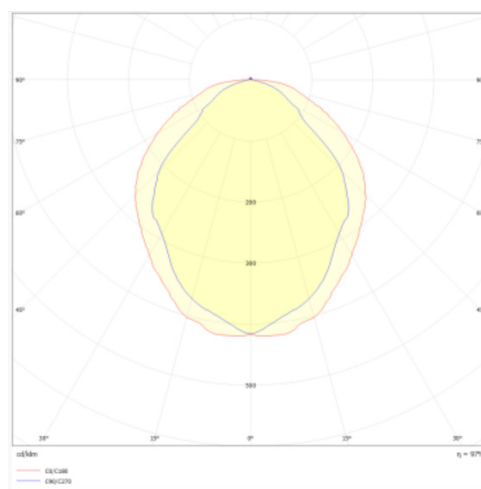

### Paramétrage recommandé

Puissance	Courant	70° lm	60° lm	Opale lm	90° lm	indirect lm
38W	750mA	5340lm	4406lm	4974lm	5414lm	5438lm