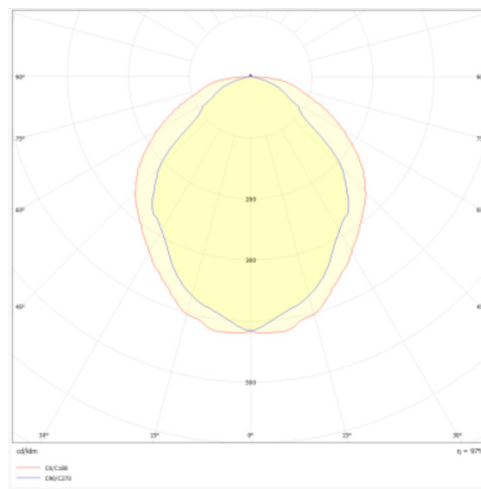

Données mécaniques

Dimension 1164x37x26mm

Percement /

Orientable non

Poids (luminaire) /Kg

Matière du boîtier Acier

Couleur du boîtier /

Matière de l'optique PMMA

Aspect réflecteur transparent

Type de montage clips THALASSA

Filins de sécurité /

Longueur de filin /

Informations optiques

Type de source LED

Nombre de sources /

Classe RG 0

Informations électrique source

Connecteur sur la source lumineuse adaptateur Thalassa /

Courant source 800 mA

Tension nominale / Vdc

Classe énergétique D

Normes de la source lumineuse

Indice de protection IP20

Protection contre les chocs mécaniques IK06

CEE BAT-EQ-127

Essai au fil incandescent 650°C

Durée de vie et maintien de flux (Conforme IEC) 50000h L80B10

Température de stockage -40°C + 50°C

Température d'usage -25°C + 35°C

Informations logistiques

Conditionnement par carton 1

Dimension carton 1170x43x43mm

Poids net (carton) 0,6Kg

Code barre produit (EAN) 3665207070439

PARAMETRAGE

Watt	mA	70° lm	60° lm	Opale lm	90° lm	indirect lm
24	500	3600	3200	3500	3774	3875
26	550	4000	3400	3791	4105	4188
29	600	4350	3685	4120	4436	4500
32	650	4600	3915	4324	4736	4813
35	700	5000	4200	4650	5150	5125
38	750	5340	4406	4974	5414	5438
40	800	5700	4650	5250	5750	5750