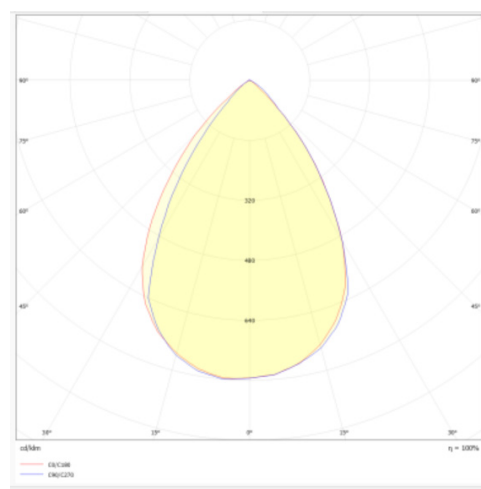

Données mécaniques

Dimension	1164x37x37,4mm
Percement	/
Orientable	non
Poids (luminaire)	/Kg
Matière du boîtier	Acier
Couleur du boîtier	/
Matière de l'optique	PC
Aspect réflecteur	Aluminium
Type de montage	clips THALASSA
Filins de sécurité	/

Informations optiques

Type de source	LED
Nombre de sources	1
Classe RG	0

Informations électrique source

Connecteur sur la source lumineuse	adaptateur Thalassa /
Courant source	800 mA
Tension nominale	/ Vdc
Classe énergétique	D

Normes de la source lumineuse

Indice de protection	IP20
Protection contre les chocs mécaniques	IK06
Compatible CEE	non
Essai au fil incandescent	650°C
Durée de vie et maintien de flux (Conforme IEC)	50000h L80B10
Température de stockage	-40°C + 50°C
Température d'usage	-25°C + 35°C

Informations logistiques

Conditionnement par carton	1
Dimension carton	1170x43x43mm
Poids net (carton)	0.62Kg
Code barre produit (EAN)	3665207070347

Paramétrage recommandé

Puissance	Courant	70° lm	70° UGR	60° lm	60° UGR	Opale lm	90° lm	indirect lm
38W	750mA	5019lm	<17	4141lm	<15	4675lm	5089lm	5111lm

Option de paramétrage

24W	500mA	3384lm	<16	3008lm	<14	3290lm	3548lm	3643lm
26W	550mA	3760lm	<16	3196lm	<14	3564lm	3859lm	3937lm
29W	600mA	4089lm	<16	3464lm	<14	3873lm	4170lm	4230lm
32W	650mA	4324lm	<17	3680lm	<15	4065lm	4452lm	4524lm
35W	700mA	4700lm	<17	3948lm	<15	4371lm	4841lm	4818lm
38W	750mA	5020lm	<17	4142lm	<15	4676lm	5089lm	5112lm
40W	800mA	5358lm	<17	4371lm	<15	4935lm	5405lm	5405lm