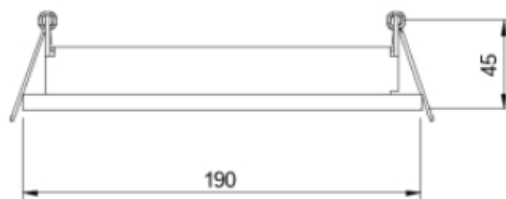

LITED

Fiche technique

SUGI

SUG8-002

Downlight SUGI 190mm bois 3000K 8W 80°
ON/OFF

Caractéristiques générales

Flux lumineux sortant	660lm
Puissance	8W
Efficacité lumineuse	83lm/W
Température de couleur	3000K
Optique	80°
Driver inclus	oui
Gestion de driver	ON/OFF
UGR	<16
IRC	90
Macadam	<3
Tension	220-240V~ 50/60Hz
Garantie	5 ans

Données mécaniques

Dimension	190x60x45mm
Percement	180x50mm
Orientable	non
Poids (luminaire)	0,4Kg
Matière du boîtier	Aluminium / Chêne
Couleur du boîtier	bois
Matière de l'optique	Polycarbonate
Aspect réflecteur	Noir
Type de montage	encastré
Filins de sécurité	compatible
Longueur de filin	/