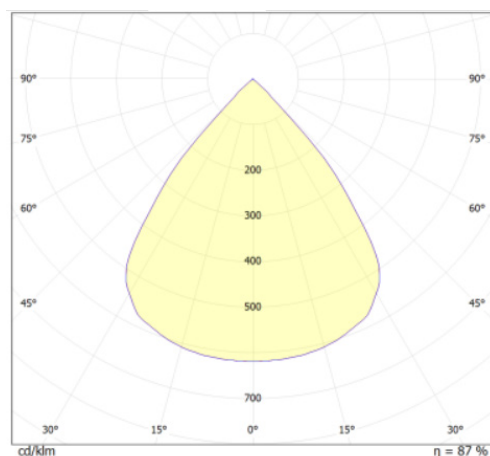

Données mécaniques

Dimension	190x60x45mm
Percement	180x50mm
Orientable	non
Poids (luminaire)	0,4Kg
Matière du boîtier	Aluminium / Chêne
Couleur du boîtier	bois
Matière de l'optique	Polycarbonate
Aspect réflecteur	Noir
Type de montage	encastré
Filins de sécurité	compatible
Longueur de filin	/

Distance [m]	Cone Diameter [m]	E(0°) E(C0)	η	Illuminance [lx]
0.5	0.83	39.8°	87%	2794 638
1.0	1.67	39.8°	87%	696 159
1.5	2.50	39.8°	87%	310 71
2.0	3.33	39.8°	87%	175 40
2.5	4.17	39.8°	87%	112 26
3.0	5.00	39.8°	87%	78 18