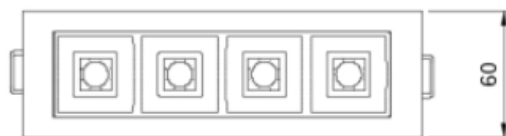

LITED

Fiche technique

SUGI

SUG8-002

Downlight SUGI 190mm bois 3000K 8W 80°
ON/OFF

Caractéristiques générales

Flux lumineux sortant	660lm
Puissance	8W
Efficacité lumineuse	83lm/W
Température de couleur	3000K
Optique	80°
Driver inclus	oui
Gestion de driver	ON/OFF
UGR	<16
IRC	90
Macadam	<3
Tension	220-240V~ 50/60Hz
Garantie	5 ans

RoHS

Toutes les caractéristiques techniques, ainsi que les indications de poids et de dimensions ont été méticuleusement élaborées. Informations sous réserve d'erreur. Les illustrations de produits servent à titre d'exemple et peuvent différer de l'original.

Données mécaniques

Dimension	190x60x45mm
Percement	180x50mm
Orientable	non
Poids (luminaire)	0,4Kg
Matière du boîtier	Aluminium / Chêne
Couleur du boîtier	bois
Matière de l'optique	Polycarbonate
Aspect réflecteur	Noir
Type de montage	encastré
Filins de sécurité	compatible
Longueur de filin	/