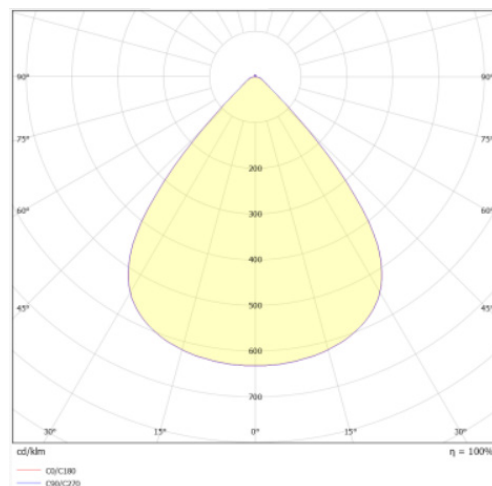

Caractéristiques électriques

Gestion	DALI 2
Plage de gradation	1%-100%
Tension - Fréquence d'entrée	220-240V~ 50/60Hz
Courant par défaut	/
Connectique secteur	câble Im
Facteur de puissance	0.97
THD	0.08
Ripple	<5%
Tension d'isolement (entre L - N)	6kV
tension d'isolement (entre L/N - T)	10kV
Surtension côté sortie (réf: T)	/