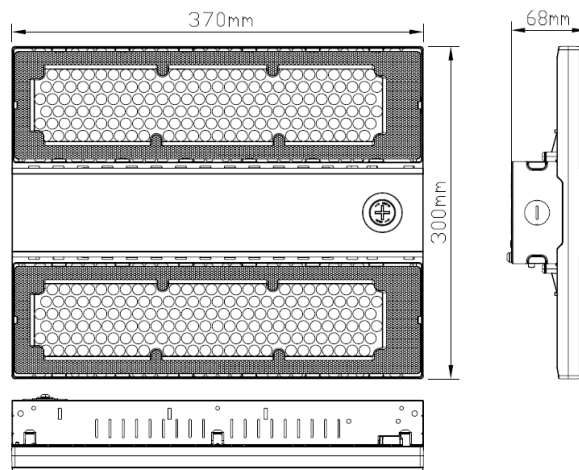

## Données mécaniques

Dimension	370x300x70mm
Percement	/
Orientable	non
Poids (luminaire)	/Kg
Matière du boîtier	Aluminium
Couleur du boîtier	gris
Matière de l'optique	Polycarbonate
Aspect réflecteur	transparent
Type de montage	suspendu
Filins de sécurité	/ Im