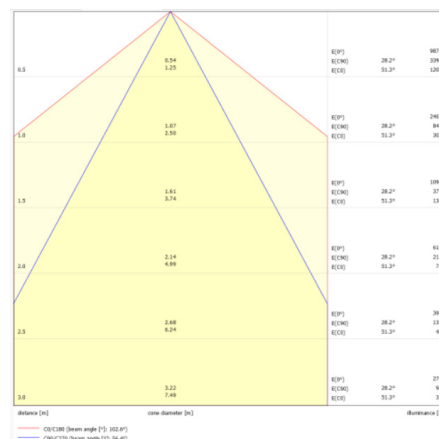

Caractéristiques électriques

Gestion	DALI 2
Plage de gradation	1%-100%
Tension - Fréquence d'entrée	220-240V~ 50/60Hz
Courant par défaut	/
Connectique secteur	câble Im
Facteur de puissance	0.97
THD	0.08
Ripple	<5%
Tension d'isolement (entre L - N)	6kV
tension d'isolement (entre L/N - T)	10kV
Surtension côté sortie (réf: T)	/