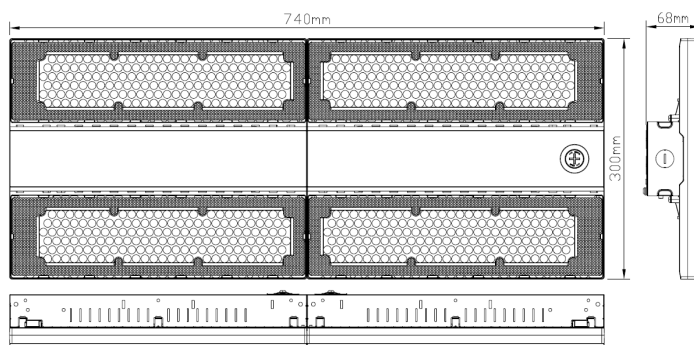

LIT^{ED}

Fiche technique STOK

STO400-102

High bay STOK 740mm gris transparent 4000K
400W 85° DALI 2

Caractéristiques générales

Flux lumineux sortant	68000lm
Puissance	400W
Efficacité lumineuse	170lm/W
Température de couleur	4000K
Optique	85°
Driver inclus	oui
Gestion de driver	DALI 2
UGR	<25
IRC	80
Macadam	<5
Tension	220-240V~ 50/60Hz
Garantie	5 ans

Données mécaniques

Dimension	740x300x70mm
Percement	/
Orientable	non
Poids (luminaire)	/Kg
Matière du boîtier	Aluminium
Couleur du boîtier	gris
Matière de l'optique	Polycarbonate
Aspect réflecteur	transparent
Type de montage	suspendu
Filins de sécurité	/ 1m