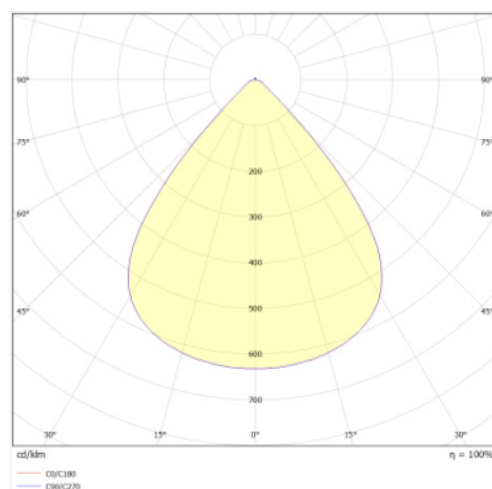

Caractéristiques électriques

Gestion	DALI 2
Plage de gradation	1%-100%
Tension - Fréquence d'entrée	220-240V~ 50/60Hz
Courant par défaut	/
Connectique secteur	2 câble 1m
Facteur de puissance	0.95
THD	0.08
Ripple	<5%
Tension d'isolement (entre L - N)	6kV
tension d'isolement (entre L/N - T)	10kV
Surtension côté sortie (réf: T)	/