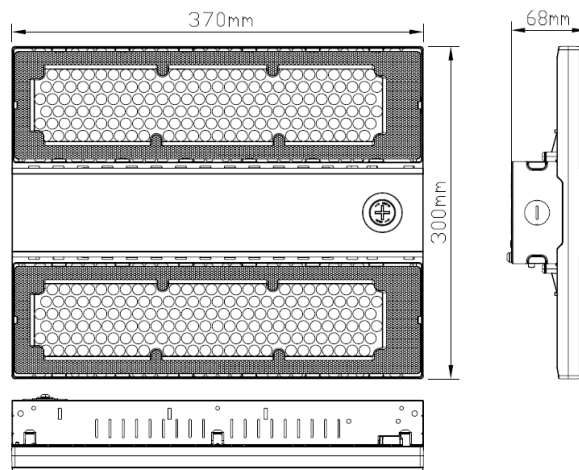

LITED

Fiche technique STOK

STO200-105

High bay STOK 370mm gris transparent 4000K
200W elliptique DALI 2

Caractéristiques générales

Flux lumineux sortant	34000lm
Puissance	200W
Efficacité lumineuse	170lm/W
Température de couleur	4000K
Optique	elliptique
Driver inclus	oui
Gestion de driver	DALI 2
UGR	<25
IRC	80
Macadam	<5
Tension	220-240V~ 50/60Hz
Garantie	5 ans

Données mécaniques

Dimension	370x300x70mm
Percement	/
Orientable	non
Poids (luminaire)	/Kg
Matière du boîtier	Aluminium
Couleur du boîtier	gris
Matière de l'optique	Polycarbonate
Aspect réflecteur	transparent
Type de montage	suspendu
Filins de sécurité	/ Im