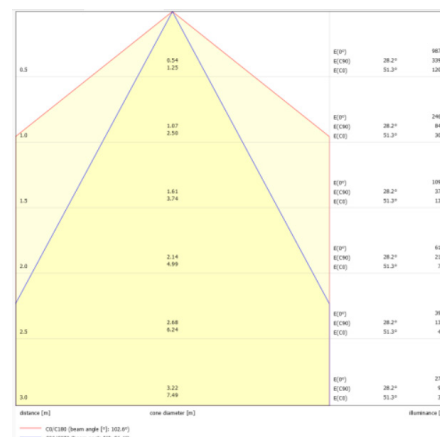

Dimensionnement disjoncteur

B10	B13	B16	B20	C10	C13	C16	C20
/	/	/	/	/	/	/	/