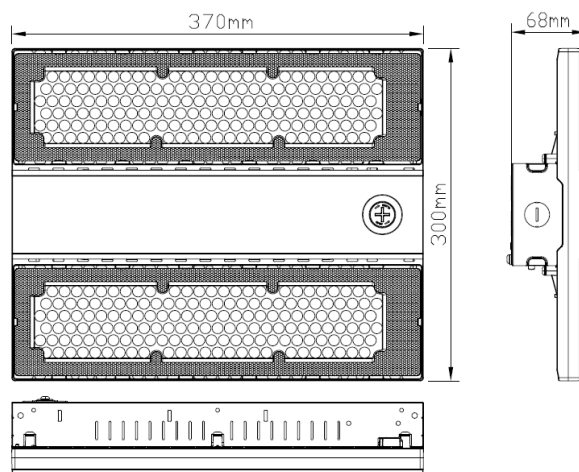

## Données mécaniques

Dimension	370x300x70mm
Percement	/
Orientable	non
Poids (luminaire)	/Kg
Matière du boîtier	Aluminium
Couleur du boîtier	gris
Matière de l'optique	Polycarbonate
Aspect réflecteur	transparent
Type de montage	suspendu
Filins de sécurité	/
Longueur de filin	1m