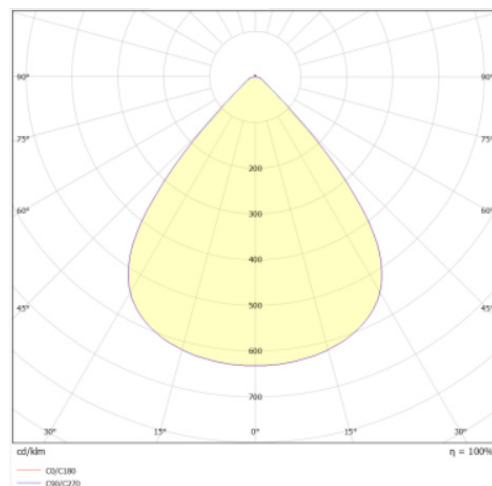

Caractéristiques électriques

Gestion	DALI 2
Plage de gradation	1%-100%
Tension - Fréquence d'entrée	220-240V~ 50/60Hz
Courant par défaut	/
Connectique secteur	câble 1m
Facteur de puissance	0,95
THD	0,08
Ripple	<5%
Tension d'isolement (entre L - N)	6kV
tension d'isolement (entre L/N - T)	10kV
Surtension côté sortie (réf: T)	/

Normes de la source lumineuse

Indice de protection	IP65
Protection contre les chocs mécaniques	IK08
CEE	IND-BA-116
Essai au fil incandescent	/
Durée de vie et maintien de flux (Conforme IEC)	80000h L80B10 (Ta 35°C)
Température de stockage	-40°C +85°C
Température d'usage	-30°C +50°C

Informations logistiques

Conditionnement par carton	/
Dimension carton	#REF!mm
Poids net (carton)	/Kg
Code barre produit (EAN)	3665207082258

Dimensionnement disjoncteur

B10	B13	B16	B20	C10	C13	C16	C20
/	/	/	/	/	/	/	/