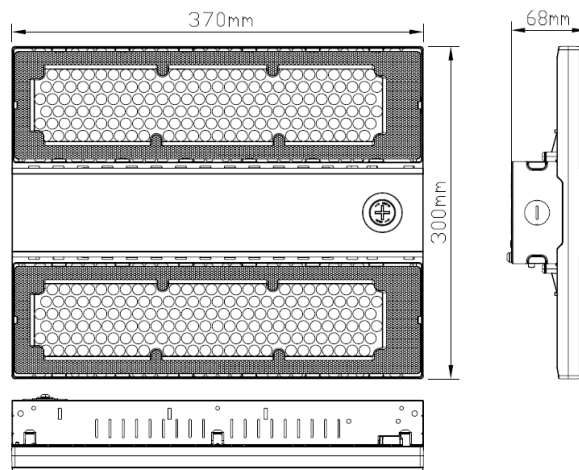

LITED

Fiche technique STOK

STO120-105

High bay STOK 370mm blanc transparent
4000K 120W elliptique DALI 2

Caractéristiques générales

Flux lumineux sortant	20400lm
Puissance	120W
Efficacité lumineuse	170lm/W
Température de couleur	4000K
Optique	elliptique
Driver inclus	oui
Gestion de driver	DALI 2
UGR	<25
IRC	80
Macadam	<5
Tension	220-240V~ 50/60Hz
Garantie	5 ans

Données mécaniques

Dimension	370x300x70mm
Percement	/
Orientable	non
Poids (luminaire)	/Kg
Matière du boîtier	Aluminium
Couleur du boîtier	blanc
Matière de l'optique	Polycarbonate
Aspect réflecteur	transparent
Type de montage	suspendu
Filins de sécurité	/ Im

Informations logistiques

Conditionnement par carton	1
Dimension carton	420x380x140mm
Poids net (carton)	3.5Kg
Code barre produit (EAN)	3665207082227

Dimensionnement disjoncteur

B10	B13	B16	B20	C10	C13	C16	C20
/	/	/	/	/	/	/	/