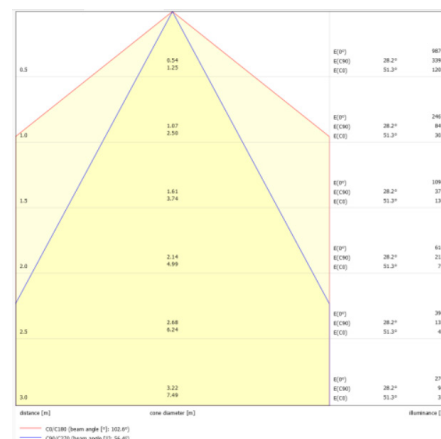

Dimensionnement disjoncteur

B10	B13	B16	B20	C10	C13	C16	C20
/	/	/	/	/	/	/	/