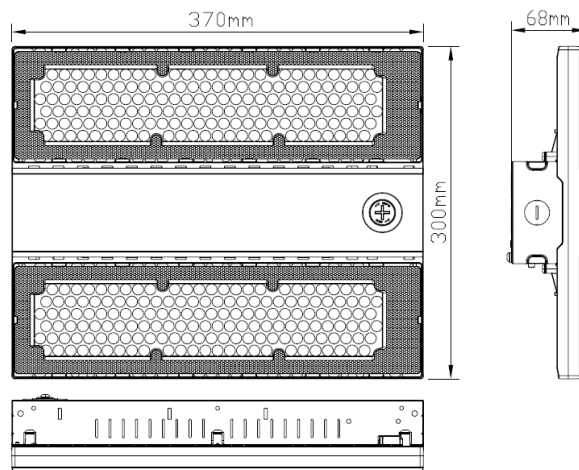

LIT^{ED}

Fiche technique STOK

STO120-101

High bay STOK 370mm gris transparent 4000K
120W 85° 0-10V ZHAGA

Caractéristiques générales

Flux lumineux sortant	21600lm
Puissance	120W
Efficacité lumineuse	180lm/W
Température de couleur	4000K
Optique	85°
Driver inclus	oui
Gestion de driver	0-10V ZHAGA
UGR	<25
IRC	80
Macadam	<5
Tension	220-240V~ 50/60Hz
Garantie	5 ans

Données mécaniques

Dimension	370x300x70mm
Percement	/
Orientable	non
Poids (luminaire)	/Kg
Matière du boîtier	Aluminium
Couleur du boîtier	gris
Matière de l'optique	Polycarbonate
Aspect réflecteur	transparent
Type de montage	suspendu
Filins de sécurité	/ Im

Informations logistiques

Conditionnement par carton	1
Dimension carton	420x380x140mm
Poids net (carton)	3.4Kg
Code barre produit (EAN)	3665207082180

Dimensionnement disjoncteur

B10	B13	B16	B20	C10	C13	C16	C20
9	11	14	17	9	12	15	18