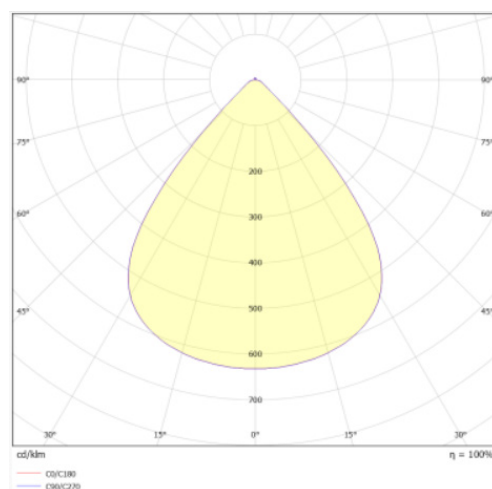

Caractéristiques électriques

Gestion	0-10V
Plage de gradation	/
Tension - Fréquence d'entrée	220-240V~ 50/60Hz
Courant par défaut	2000mA
Connectique secteur	câble 1m
Facteur de puissance	>0,93
THD	<15%
Ripple	<1%
Tension d'isolement (entre L - N)	6KV
tension d'isolement (entre L/N - T)	6KV
Surtension côté sortie (réf: T)	/