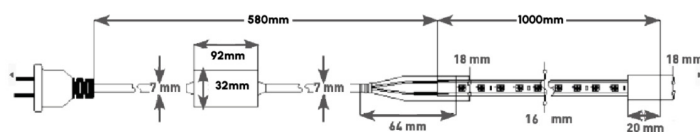

LITED

Fiche technique

FLEXI

SMD5050-220WW

Ruban LED FLEXI 1000mm Blanc 3000K 9,2W/mW 120°

Caractéristiques générales

Flux lumineux sortant	620lm/m
Puissance	9,2W/m
Efficacité lumineuse	67lm/W
Température de couleur	3000K
Optique	120°
Driver inclus	non
Gestion de driver	/
UGR	/
IRC	80
Macadam	<4
Tension	220-240V~ 50-60Hz
Garantie	2 ans

Découpe, optimisation des alimentations en fonction du projet sur demande. 5m maximum par alimentation

Toutes les caractéristiques techniques, ainsi que les indications de poids et de dimensions ont été méticuleusement élaborées. Informations sous réserve d'erreur. Les illustrations de produits servent à titre d'exemple et peuvent différer de l'original.

Données mécaniques

Dimension	1000x16x7mm
Percement	secable 1000mm
Orientable	non
Poids (luminaire)	/Kg
Matière du boîtier	/
Couleur du boîtier	Blanc
Matière de l'optique	/
Aspect réflecteur	/
Type de montage	clipsé
Filins de sécurité	/