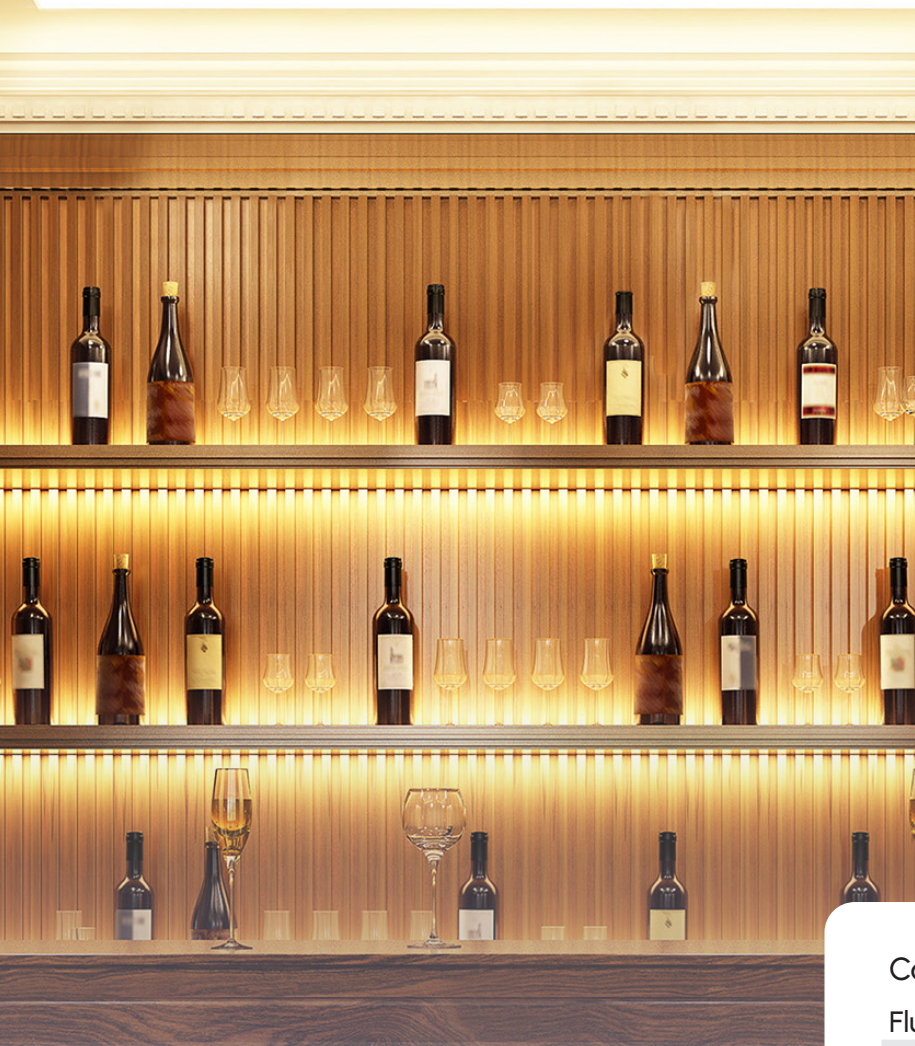

LITED

Fiche technique

FLEXI

SMD5050-220WW

Ruban LED FLEXI 1000mm Blanc 3000K 9,2W/mW 120°

Caractéristiques générales

Flux lumineux sortant	620lm/m
Puissance	9,2W/m
Efficacité lumineuse	67lm/W
Température de couleur	3000K
Optique	120°
Driver inclus	non
Gestion de driver	/
UGR	/
IRC	80
Macadam	<4
Tension	220-240V~ 50-60Hz
Garantie	2 ans