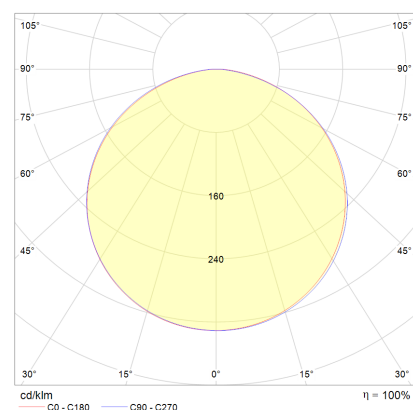

Informations électriques source

Connecteur sur la source lumineuse	/
Courant source	/ mA
Tension nominale	220-240V~
Classe énergétique	G