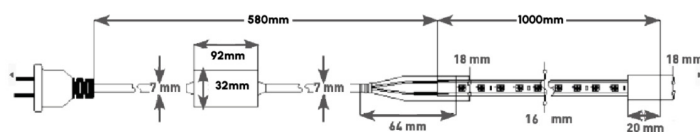

LITED

Fiche technique

FLEXI

SMD5050-220

Ruban LED FLEXI 1000mm Blanc 4000K 9,2W/mW 120°

Caractéristiques générales

Flux lumineux sortant	660lm/m
Puissance	9,2W/m
Efficacité lumineuse	71lm/W
Température de couleur	4000K
Optique	120°
Driver inclus	non
Gestion de driver	/
UGR	/
IRC	80
Macadam	<4
Tension	220-240V~ 50-60Hz
Garantie	2 ans

Découpe, optimisation des alimentations en fonction du projet sur demande. 5m maximum par alimentation

Toutes les caractéristiques techniques, ainsi que les indications de poids et de dimensions ont été méticuleusement élaborées. Informations sous réserve d'erreur. Les illustrations de produits servent à titre d'exemple et peuvent différer de l'original.

Données mécaniques

Dimension	1000x16x7mm
Percement	secable 1000mm
Orientable	non
Poids (luminaire)	/Kg
Matière du boîtier	/
Couleur du boîtier	Blanc
Matière de l'optique	/
Aspect réflecteur	/
Type de montage	clipsé
Filins de sécurité	/