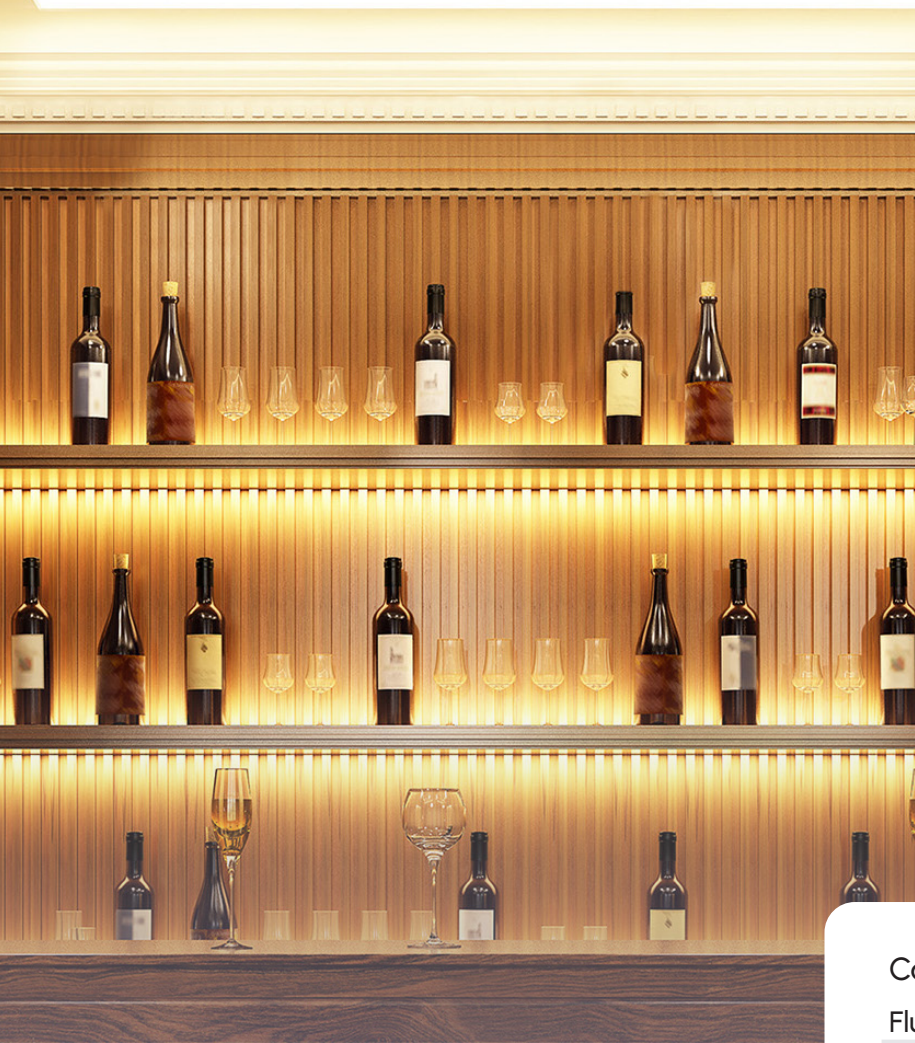

LITED

Fiche technique

FLEXI

SMD5050-220

Ruban LED FLEXI 1000mm Blanc 4000K 9,2W/mW 120°

Caractéristiques générales

Flux lumineux sortant	660lm/m
Puissance	9,2W/m
Efficacité lumineuse	71lm/W
Température de couleur	4000K
Optique	120°
Driver inclus	non
Gestion de driver	/
UGR	/
IRC	80
Macadam	<4
Tension	220-240V~ 50-60Hz
Garantie	2 ans