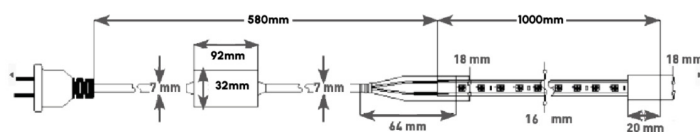

LITED

Fiche technique FLEXI

SMD5050-220-002

Ruban LED FLEXI 50000mm Blanc 4000K
9,2W/mW 120°

Caractéristiques générales

Flux lumineux sortant	660lm/m
Puissance	9,2W/m
Efficacité lumineuse	71lm/W
Température de couleur	4000K
Optique	120°
Driver inclus	non
Gestion de driver	/
UGR	/
IRC	80
Macadam	<4
Tension	220-240V~ 50-60Hz
Garantie	2 ans

Découpe, optimisation des alimentations en fonction du projet sur demande. 5m maximum par alimentation

Toutes les caractéristiques techniques, ainsi que les indications de poids et de dimensions ont été méticuleusement élaborées. Informations sous réserve d'erreur. Les illustrations de produits servent à titre d'exemple et peuvent différer de l'original.

Données mécaniques

Dimension	50000x16x7mm
Percement	secable 1000mm
Orientable	non
Poids (luminaire)	/Kg
Matière du boîtier	/
Couleur du boîtier	Blanc
Matière de l'optique	/
Aspect réflecteur	/
Type de montage	clipsé
Filins de sécurité	/