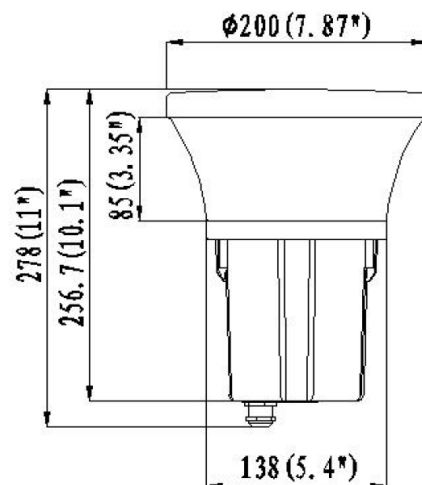

Fiche technique SELENE

SEL14-002

borne extérieur SELENE 200mm Noir RAL9017
Lentille 3000K 14W Double asymétrique DALI

Caractéristiques générales

Flux lumineux sortant	1820lm
Puissance	14W
Efficacité lumineuse	130lm/W
Température de couleur	3000K
Optique	Double asymétrique
Driver inclus	oui
Gestion de driver	DALI
UGR	/
IRC	80
Macadam	<5
Tension	220-240V~ 50/60Hz
Garantie	5 ans

Données mécaniques

Dimension	200x200x278mm
Percement	/
Orientable	non
Poids (luminaire)	2.1Kg
Matière du boîtier	Aluminium
Couleur du boîtier	Noir RAL9017
Matière de l'optique	Polycarbonate
Aspect réflecteur	Lentille
Type de montage	vissé sur mât
Filins de sécurité	/

Informations logistiques

Conditionnement par carton	1
Dimension carton	280x210x355mm
Poids net (carton)	4.5Kg
Code barre produit (EAN)	3665207072143

Dimensionnement disjoncteur

B10	B13	B16	B20	C10	C13	C16	C20
13	/	20	/	21	/	34	/