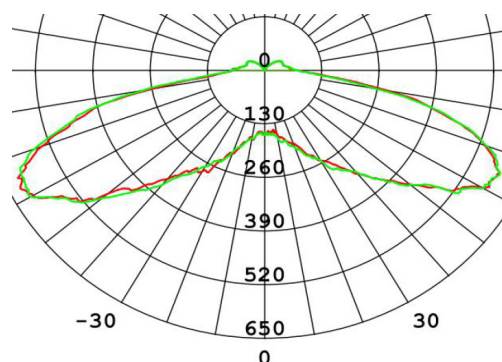

Caractéristiques électriques

Gestion	DALI 2 DT6
Plage de gradation	1-100%
Tension - Fréquence d'entrée	220-240V~ 50/60Hz
Courant par défaut	/
Connectique secteur	cable 1m
Facteur de puissance	>0,92
THD	<15%
Ripple	<10%
Tension d'isolement (entre L - N)	/
tension d'isolement (entre L/N - T)	/
Surtension côté sortie (réf: T)	/