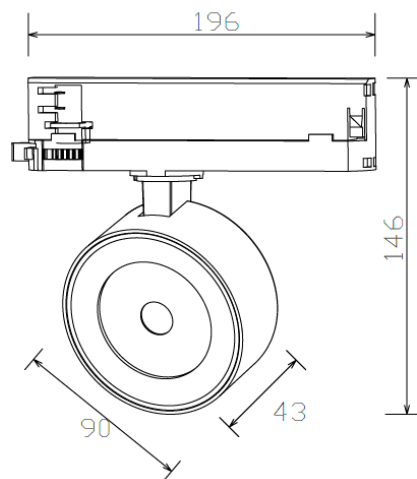

LITED

Fiche technique

POP

POP90-004

Projecteur sur rail POP 196mm Noir RAL9005
4000K 18W 36° ON/OFF

Caractéristiques générales

Flux lumineux sortant	1908lm
Puissance	18W
Efficacité lumineuse	106lm/W
Température de couleur	4000K
Optique	36°
Driver inclus	oui
Gestion de driver	ON/OFF
UGR	/
IRC	80
Macadam	<6
Tension	220-240V~ 50/60Hz
Garantie	5 ans

Données mécaniques

Dimension	196x43x146mm
Percement	/
Orientable	oui 350° - 90°
Poids (luminaire)	0.4Kg
Matière du boîtier	PC /aluminium
Couleur du boîtier	Noir RAL9005
Matière de l'optique	PMMA
Aspect réflecteur	transparent
Type de montage	rail 3 allumage
Filins de sécurité	/

Informations logistiques

Conditionnement par carton	1
Dimension carton	225x130x115mm
Poids net (carton)	0.52Kg
Code barre produit (EAN)	3665207067354

Dimensionnement disjoncteur

B10	B13	B16	B20	C10	C13	C16	C20
/	/	/	/	/	/	/	/