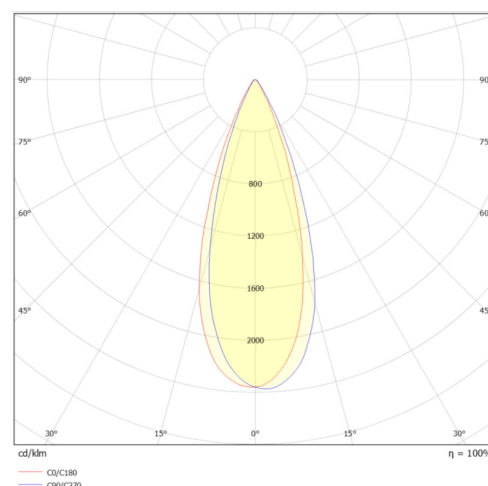

Caractéristiques électriques

Gestion	ON/OFF
Plage de gradation	/
Tension - Fréquence d'entrée	220-240V~ 50/60Hz
Courant par défaut	/
Connectique secteur	Adaptateur pour rail 230V
Facteur de puissance	>0,90
THD	<20%
Ripple	/
Tension d'isolement (entre L - N)	/
tension d'isolement (entre L/N - T)	/
Surtension côté sortie (réf: T)	/