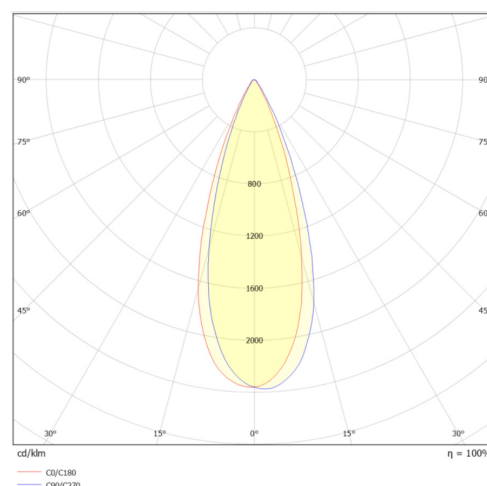

Caractéristiques électriques

Gestion	ON/OFF
Plage de gradation	/
Tension - Fréquence d'entrée	220-240V~ 50/60Hz
Courant par défaut	/
Connectique secteur	Adaptateur pour rail 230V
Facteur de puissance	>0,90
THD	<20%
Ripple	/
Tension d'isolement (entre L - N)	/
tension d'isolement (entre L/N - T)	/
Surtension côté sortie (réf: T)	/