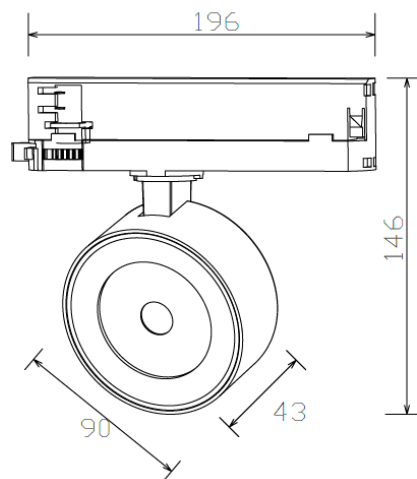

LITED

Fiche technique

POP

POP90-003

Projecteur sur rail POP 196mm Noir RAL9005
3000K 18W 36° ON/OFF

Caractéristiques générales

Flux lumineux sortant	1700lm
Puissance	18W
Efficacité lumineuse	94lm/W
Température de couleur	3000K
Optique	36°
Driver inclus	oui
Gestion de driver	ON/OFF
UGR	/
IRC	80
Macadam	<6
Tension	220-240V~ 50/60Hz
Garantie	5 ans

Données mécaniques

Dimension	196x43x146mm
Percement	/
Orientable	oui 350° - 90°
Poids (luminaire)	0.4Kg
Matière du boîtier	PC /aluminium
Couleur du boîtier	Noir RAL9005
Matière de l'optique	PMMA
Aspect réflecteur	transparent
Type de montage	rail 3 allumage
Filins de sécurité	/

Informations logistiques

Conditionnement par carton	1
Dimension carton	225x130x115mm
Poids net (carton)	0.52Kg
Code barre produit (EAN)	3665207067361

Dimensionnement disjoncteur

B10	B13	B16	B20	C10	C13	C16	C20
/	/	/	/	/	/	/	/