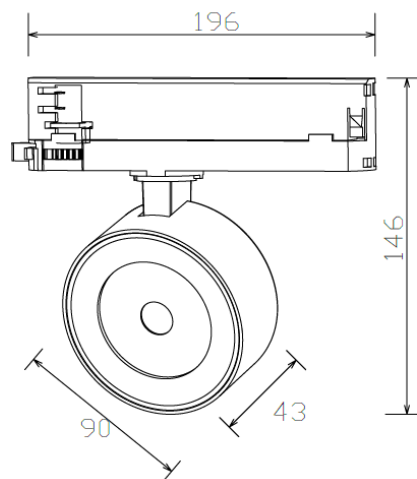

## Données mécaniques

Dimension	196x43x146mm
Percement	/
Orientable	oui 350° - 90°
Poids (luminaire)	0.4Kg
Matière du boîtier	PC /aluminium
Couleur du boîtier	Blanc RAL9016
Matière de l'optique	PMMA
Aspect réflecteur	transparent
Type de montage	rail 3 allumage
Filins de sécurité	/