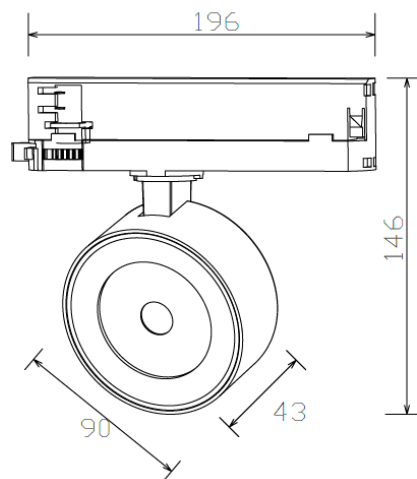

LITED

Fiche technique

POP

POP90-001

Projecteur sur rail POP 196mm Blanc RAL9016
3000K 18W 36° ON/OFF

Caractéristiques générales

Flux lumineux sortant	1700lm
Puissance	18W
Efficacité lumineuse	94lm/W
Température de couleur	3000K
Optique	36°
Driver inclus	oui
Gestion de driver	ON/OFF
UGR	/
IRC	80
Macadam	<6
Tension	220-240V~ 50/60Hz
Garantie	5 ans

Données mécaniques

Dimension	196x43x146mm
Percement	/
Orientable	oui 350° - 90°
Poids (luminaire)	0.4Kg
Matière du boîtier	PC /aluminium
Couleur du boîtier	Blanc RAL9016
Matière de l'optique	PMMA
Aspect réflecteur	transparent
Type de montage	rail 3 allumage
Filins de sécurité	/

Informations logistiques

Conditionnement par carton	1
Dimension carton	225x130x115mm
Poids net (carton)	0.52Kg
Code barre produit (EAN)	3665207067385

Dimensionnement disjoncteur

B10	B13	B16	B20	C10	C13	C16	C20
/	/	/	/	/	/	/	/