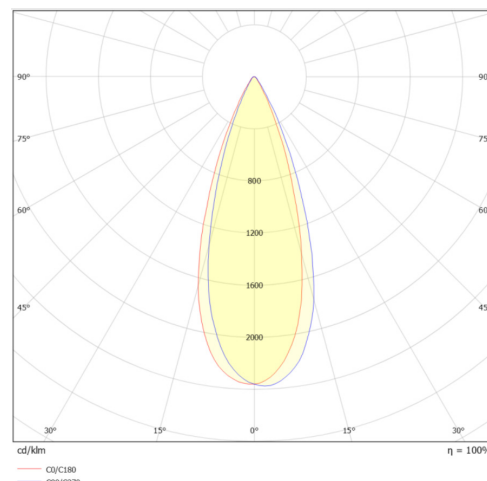

Caractéristiques électriques

Gestion	ON/OFF
Plage de gradation	/
Tension - Fréquence d'entrée	220-240V~ 50/60Hz
Courant par défaut	/
Connectique secteur	Adaptateur pour rail 230V
Facteur de puissance	>0,90
THD	<20%
Ripple	/
Tension d'isolement (entre L - N)	/
tension d'isolement (entre L/N - T)	/
Surtension côté sortie (réf: T)	/

Normes de la source lumineuse

Indice de protection	IP20
Protection contre les chocs mécaniques	IK06
CEE	non
Essai au fil incandescent	650°C
Durée de vie et maintien de flux (Conforme IEC)	50000h L70B50
Température de stockage	-20°C +60°C
Température d'usage	-20°C +40°C

Informations logistiques

Conditionnement par carton	1
Dimension carton	225x130x115mm
Poids net (carton)	0,44Kg
Code barre produit (EAN)	3665207067385

Dimensionnement disjoncteur

B10	B13	B16	B20	C10	C13	C16	C20
/	/	/	/	/	/	/	/