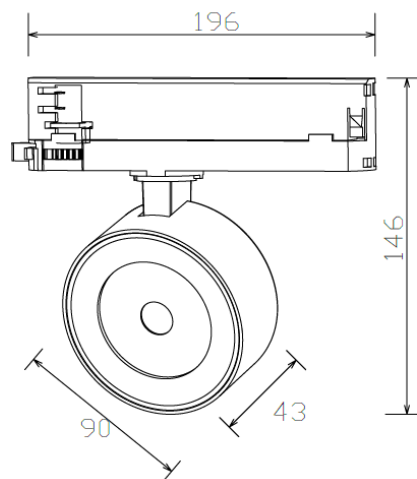

## Données mécaniques

Dimension	196x43x146mm
Percement	/
Orientable	oui 350° - 90°
Poids (luminaire)	0,4Kg
Matière du boîtier	PC /aluminium
Couleur du boîtier	Blanc RAL9016
Matière de l'optique	PMMA
Aspect réflecteur	transparent
Type de montage	rail 3 allumage
Filins de sécurité	/
Longueur de filin	/