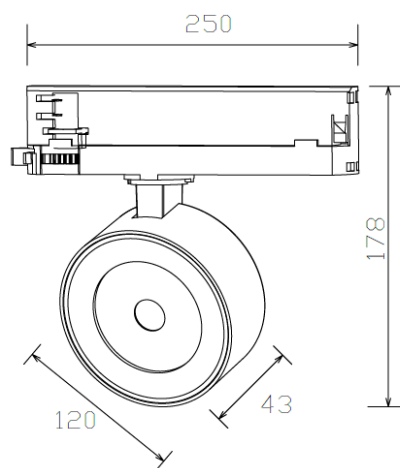

LITED

Fiche technique POP

POP120-008

Projecteur sur rail POP 250mm Noir RAL9005
4000K 25W 36° DALI

Caractéristiques générales

Flux lumineux sortant	2712lm
Puissance	25W
Efficacité lumineuse	108lm/W
Température de couleur	4000K
Optique	36°
Driver inclus	oui
Gestion de driver	DALI
UGR	/
IRC	80
Macadam	<6
Tension	220-240V~ 50/60Hz
Garantie	5 ans

Données mécaniques

Dimension	250x43x178mm
Percement	/
Orientable	oui 350° - 90°
Poids (luminaire)	0.61Kg
Matière du boîtier	PC /aluminium
Couleur du boîtier	Noir RAL9005
Matière de l'optique	PMMA
Aspect réflecteur	transparent
Type de montage	rail 3 allumage
Filins de sécurité	/

Informations logistiques

Conditionnement par carton	1
Dimension carton	185x140x120mm
Poids net (carton)	0.75Kg
Code barre produit (EAN)	3665207067279

Dimensionnement disjoncteur

B10	B13	B16	B20	C10	C13	C16	C20
/	/	/	/	/	/	/	/