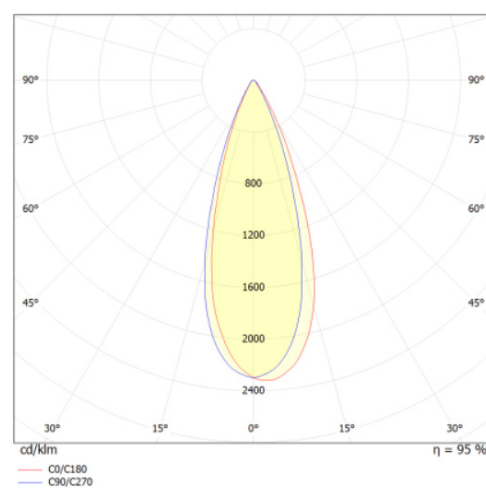

Caractéristiques électriques

Gestion	DALI 2
Plage de gradation	1%-100%
Tension - Fréquence d'entrée	220-240V~ 50/60Hz
Courant par défaut	/
Connectique secteur	Adaptateur pour rail 230V
Facteur de puissance	>0,90
THD	<20%
Ripple	±3%
Tension d'isolement (entre L - N)	/
tension d'isolement (entre L/N - T)	/
Surtension côté sortie (réf: T)	/