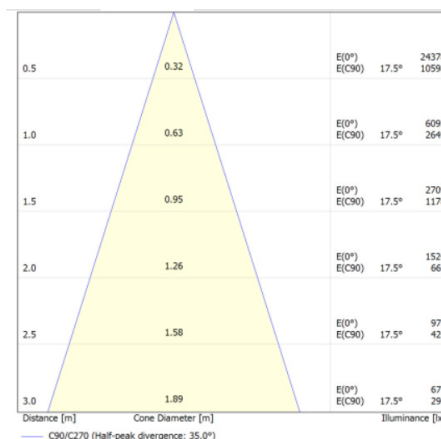

Normes de la source lumineuse

Indice de protection	IP20
Protection contre les chocs mécaniques	IK06
Compatible CEE	non
Essai au fil incandescent	650°C
Durée de vie et maintien de flux (Conforme IEC)	50000h L70B50
Température de stockage	-20°C +60°C
Température d'usage	-20°C +40°C