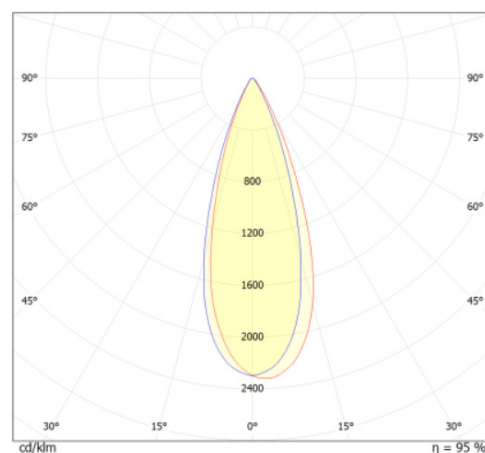

Caractéristiques électriques

Gestion	DALI 2
Plage de gradation	1%-100%
Tension - Fréquence d'entrée	220-240V~ 50/60Hz
Courant par défaut	/
Connectique secteur	Adaptateur pour rail 230V
Facteur de puissance	>0,90
THD	<20%
Ripple	±3%
Tension d'isolement (entre L - N)	/
tension d'isolement (entre L/N - T)	/
Surtension côté sortie (réf: T)	/