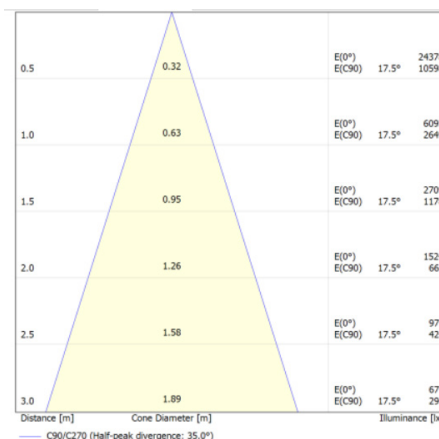

Normes de la source lumineuse

Indice de protection	IP20
Protection contre les chocs mécaniques	IK06
CEE	non
Essai au fil incandescent	650°C
Durée de vie et maintien de flux (Conforme IEC)	50000h L70B50
Température de stockage	-20°C +60°C
Température d'usage	-20°C +40°C