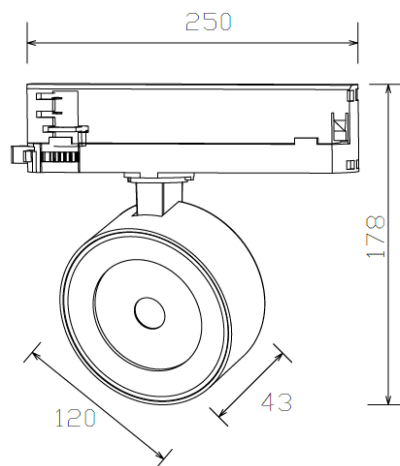

LITED

Fiche technique

POP

POP120-008

Projecteur sur rail POP 250mm Noir RAL9005
4000K 25W 36° DALI

Caractéristiques générales

Flux lumineux sortant	2712lm
Puissance	25W
Efficacité lumineuse	108lm/W
Température de couleur	4000K
Optique	36°
Driver inclus	oui
Gestion de driver	DALI
UGR	/
IRC	80
Macadam	<6
Tension	220-240V~ 50/60Hz
Garantie	5 ans

RoHS

Toutes les caractéristiques techniques, ainsi que les indications de poids et de dimensions ont été méticuleusement élaborées. Informations sous réserve d'erreur. Les illustrations de produits servent à titre d'exemple et peuvent différer de l'original.

Données mécaniques

Dimension	250x43x178mm
Percement	/
Orientable	oui 350° - 90°
Poids (luminaire)	0,61Kg
Matière du boîtier	PC /aluminium
Couleur du boîtier	Noir RAL9005
Matière de l'optique	PMMA
Aspect réflecteur	transparent
Type de montage	rail 3 allumage
Filins de sécurité	/
Longueur de filin	/

Informations logistiques

Conditionnement par carton	1
Dimension carton	185x140x120mm
Poids net (carton)	0,65Kg
Code barre produit (EAN)	3665207067279

Dimensionnement disjoncteur

B10	B13	B16	B20	C10	C13	C16	C20
/	/	/	/	/	/	/	/