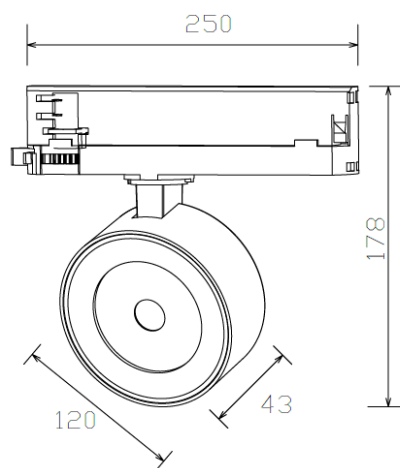

## Données mécaniques

Dimension	250x43x178mm
Percement	/
Orientable	oui 350° - 90°
Poids (luminaire)	0.61Kg
Matière du boîtier	PC /aluminium
Couleur du boîtier	Noir RAL9005
Matière de l'optique	PMMA
Aspect réflecteur	transparent
Type de montage	rail 3 allumage
Filins de sécurité	/