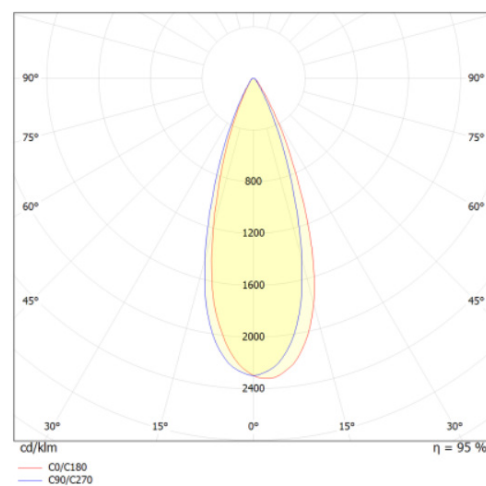

Caractéristiques électriques

Gestion	DALI 2
Plage de gradation	1%-100%
Tension - Fréquence d'entrée	220-240V~ 50/60Hz
Courant par défaut	/
Connectique secteur	Adaptateur pour rail 230V
Facteur de puissance	>0,90
THD	<20%
Ripple	±3%
Tension d'isolement (entre L - N)	/
tension d'isolement (entre L/N - T)	/
Surtension côté sortie (réf: T)	/