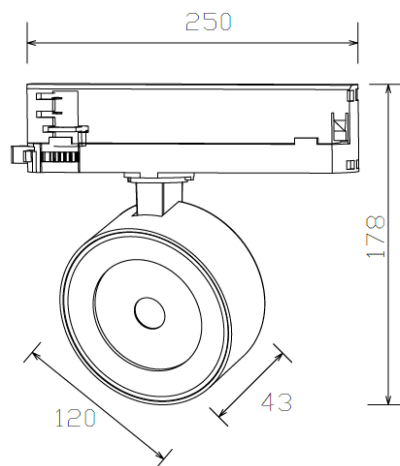

LITED

Fiche technique

POP

POP120-006

Projecteur sur rail POP 250mm Blanc RAL9016
4000K 25W 36° DALI

Caractéristiques générales

Flux lumineux sortant	2712lm
Puissance	25W
Efficacité lumineuse	108lm/W
Température de couleur	4000K
Optique	36°
Driver inclus	oui
Gestion de driver	DALI
UGR	/
IRC	80
Macadam	<6
Tension	220-240V~ 50/60Hz
Garantie	5 ans

Données mécaniques

Dimension	250x43x178mm
Percement	/
Orientable	oui 350° - 90°
Poids (luminaire)	0.61Kg
Matière du boîtier	PC /aluminium
Couleur du boîtier	Blanc RAL9016
Matière de l'optique	PMMA
Aspect réflecteur	transparent
Type de montage	rail 3 allumage
Filins de sécurité	/

Informations logistiques

Conditionnement par carton	1
Dimension carton	185x140x120mm
Poids net (carton)	0.75Kg
Code barre produit (EAN)	3665207067293

Dimensionnement disjoncteur

B10	B13	B16	B20	C10	C13	C16	C20
/	/	/	/	/	/	/	/