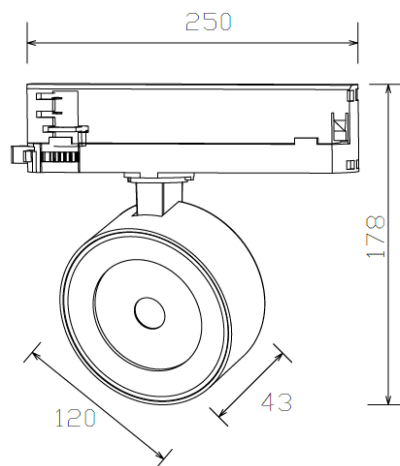

LITED

Fiche technique

POP

POP120-005

Projecteur sur rail POP 250mm Blanc RAL9016
3000K 25W 36° DALI

Caractéristiques générales

Flux lumineux sortant	2650lm
Puissance	25W
Efficacité lumineuse	106lm/W
Température de couleur	3000K
Optique	36°
Driver inclus	oui
Gestion de driver	DALI
UGR	/
IRC	80
Macadam	<6
Tension	220-240V~ 50/60Hz
Garantie	5 ans

Données mécaniques

Dimension	250x43x178mm
Percement	/
Orientable	oui 350° - 90°
Poids (luminaire)	0.61Kg
Matière du boîtier	PC /aluminium
Couleur du boîtier	Blanc RAL9016
Matière de l'optique	PMMA
Aspect réflecteur	transparent
Type de montage	rail 3 allumage
Filins de sécurité	/

Informations logistiques

Conditionnement par carton	1
Dimension carton	185x140x120mm
Poids net (carton)	0.75Kg
Code barre produit (EAN)	3665207067309

Dimensionnement disjoncteur

B10	B13	B16	B20	C10	C13	C16	C20
/	/	/	/	/	/	/	/