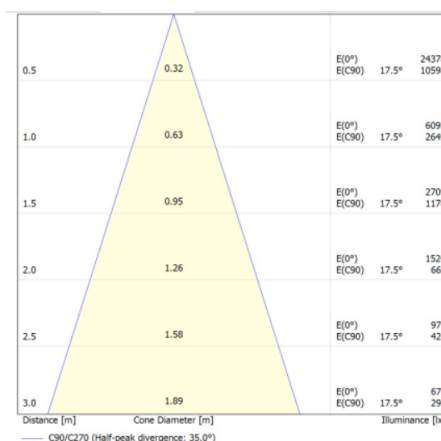

Caractéristiques électriques

Gestion	ON/OFF
Plage de gradation	/
Tension - Fréquence d'entrée	220-240V~ 50/60Hz
Courant par défaut	/
Connectique secteur	Adaptateur pour rail 230V
Facteur de puissance	>0,90
THD	<20%
Ripple	/
Tension d'isolement (entre L - N)	/
tension d'isolement (entre L/N - T)	/
Surtension côté sortie (réf: T)	/