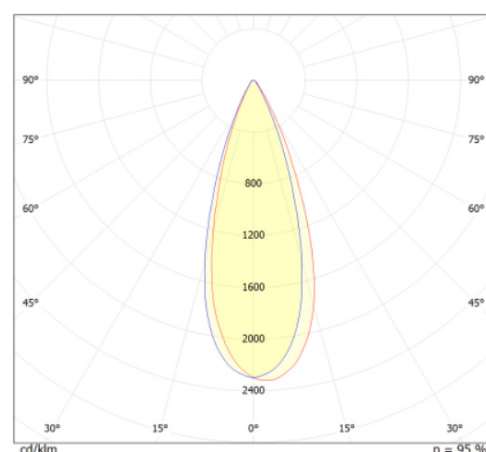

Caractéristiques électriques

Gestion	ON/OFF
Plage de gradation	/
Tension - Fréquence d'entrée	220-240V~ 50/60Hz
Courant par défaut	/
Connectique secteur	Adaptateur pour rail 230V
Facteur de puissance	>0,90
THD	<20%
Ripple	/
Tension d'isolement (entre L - N)	/
tension d'isolement (entre L/N - T)	/
Surtension côté sortie (réf: T)	/