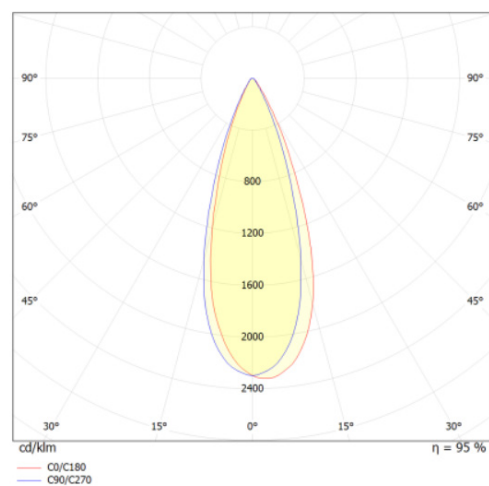

Caractéristiques électriques

Gestion	ON/OFF
Plage de gradation	/
Tension - Fréquence d'entrée	220-240V~ 50/60Hz
Courant par défaut	/
Connectique secteur	Adaptateur pour rail 230V
Facteur de puissance	>0,90
THD	<20%
Ripple	/
Tension d'isolement (entre L - N)	/
tension d'isolement (entre L/N - T)	/
Surtension côté sortie (réf: T)	/