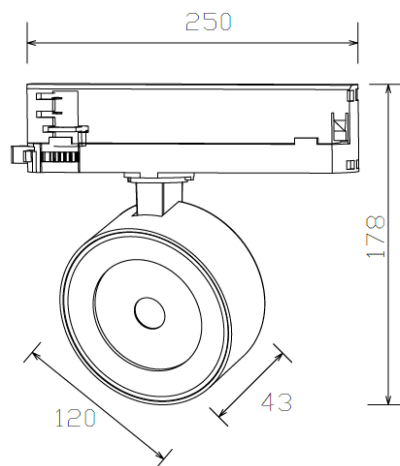

LITED

Fiche technique

POP

POP120-004

Projecteur sur rail POP 250mm Noir RAL9005
4000K 25W 36° ON/OFF

Caractéristiques générales

Flux lumineux sortant	2712lm
Puissance	25W
Efficacité lumineuse	108lm/W
Température de couleur	4000K
Optique	36°
Driver inclus	oui
Gestion de driver	ON/OFF
UGR	/
IRC	80
Macadam	<6
Tension	220-240V~ 50/60Hz
Garantie	5 ans

Données mécaniques

Dimension	250x43x178mm
Percement	/
Orientable	oui 350° - 90°
Poids (luminaire)	0,61Kg
Matière du boîtier	PC /aluminium
Couleur du boîtier	Noir RAL9005
Matière de l'optique	PMMA
Aspect réflecteur	transparent
Type de montage	rail 3 allumage
Filins de sécurité	/
Longueur de filin	/

Informations logistiques

Conditionnement par carton	1
Dimension carton	185x140x120mm
Poids net (carton)	0,61Kg
Code barre produit (EAN)	3665207067316

Dimensionnement disjoncteur

B10	B13	B16	B20	C10	C13	C16	C20
/	/	/	/	/	/	/	/