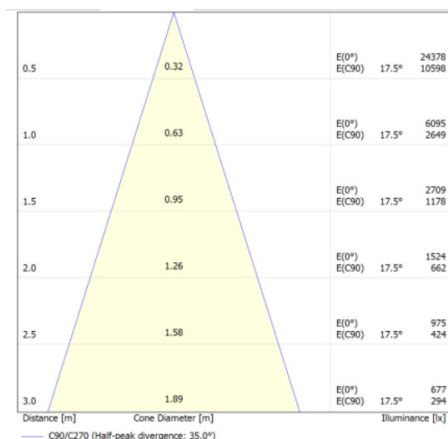

Caractéristiques électriques

Gestion	ON/OFF
Plage de gradation	/
Tension - Fréquence d'entrée	220-240V~ 50/60Hz
Courant par défaut	/
Connectique secteur	Adaptateur pour rail 230V
Facteur de puissance	>0,90
THD	<20%
Ripple	/
Tension d'isolement (entre L - N)	/
tension d'isolement (entre L/N - T)	/
Surtension côté sortie (réf: T)	/