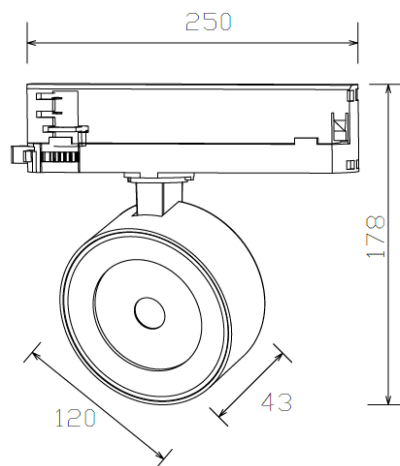

## Données mécaniques

Dimension	250x43x178mm
Percement	/
Orientable	oui 350° - 90°
Poids (luminaire)	0.61Kg
Matière du boîtier	PC /aluminium
Couleur du boîtier	Noir RAL9005
Matière de l'optique	PMMA
Aspect réflecteur	transparent
Type de montage	rail 3 allumage
Filins de sécurité	/