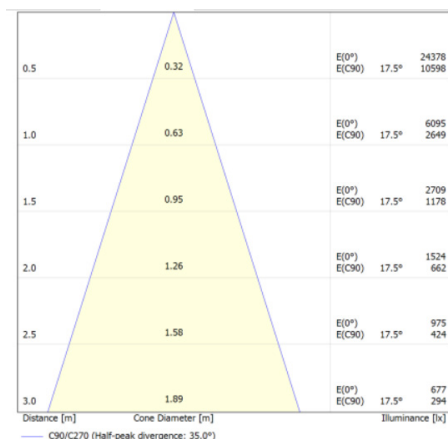

Normes de la source lumineuse

Indice de protection	IP20
Protection contre les chocs mécaniques	IK06
Compatible CEE	non
Essai au fil incandescent	650°C
Durée de vie et maintien de flux (Conforme IEC)	50000h L70B50
Température de stockage	-20°C +60°C
Température d'usage	-20°C +40°C