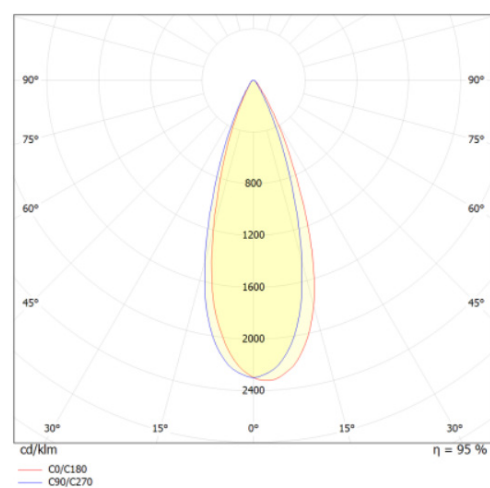

Caractéristiques électriques

Gestion	ON/OFF
Plage de gradation	/
Tension - Fréquence d'entrée	220-240V~ 50/60Hz
Courant par défaut	/
Connectique secteur	Adaptateur pour rail 230V
Facteur de puissance	>0,90
THD	<20%
Ripple	/
Tension d'isolement (entre L - N)	/
tension d'isolement (entre L/N - T)	/
Surtension côté sortie (réf: T)	/