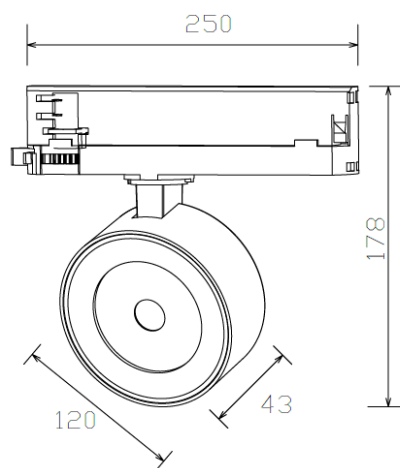

LITED

Fiche technique

POP

POP120-002

Projecteur sur rail POP 250mm Blanc RAL9016
4000K 25W 36° ON/OFF

Caractéristiques générales

Flux lumineux sortant	2712lm
Puissance	25W
Efficacité lumineuse	108lm/W
Température de couleur	4000K
Optique	36°
Driver inclus	oui
Gestion de driver	ON/OFF
UGR	/
IRC	80
Macadam	<6
Tension	220-240V~ 50/60Hz
Garantie	5 ans

Données mécaniques

Dimension	250x43x178mm
Percement	/
Orientable	oui 350° - 90°
Poids (luminaire)	0.61Kg
Matière du boîtier	PC /aluminium
Couleur du boîtier	Blanc RAL9016
Matière de l'optique	PMMA
Aspect réflecteur	transparent
Type de montage	rail 3 allumage
Filins de sécurité	/