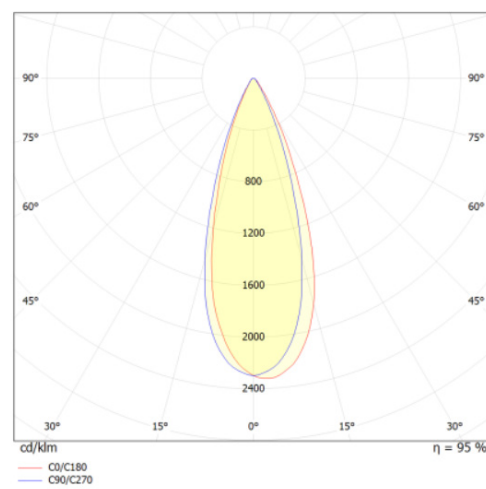

Caractéristiques électriques

Gestion	ON/OFF
Plage de gradation	/
Tension - Fréquence d'entrée	220-240V~ 50/60Hz
Courant par défaut	/
Connectique secteur	Adaptateur pour rail 230V
Facteur de puissance	>0,90
THD	<20%
Ripple	/
Tension d'isolement (entre L - N)	/
tension d'isolement (entre L/N - T)	/
Surtension côté sortie (réf: T)	/