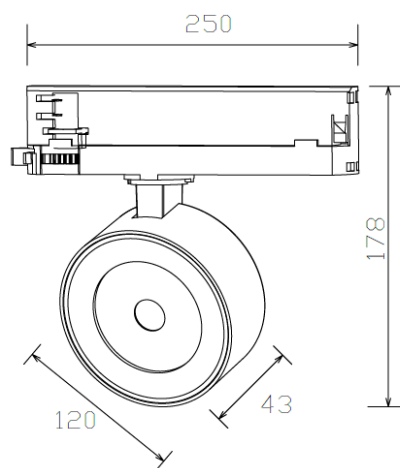

LITED

Fiche technique

POP

POP120-001

Projecteur sur rail POP 250mm Blanc RAL9016
3000K 25W 36° ON/OFF

Caractéristiques générales

Flux lumineux sortant	2650lm
Puissance	25W
Efficacité lumineuse	106lm/W
Température de couleur	3000K
Optique	36°
Driver inclus	oui
Gestion de driver	ON/OFF
UGR	/
IRC	80
Macadam	<6
Tension	220-240V~ 50/60Hz
Garantie	5 ans

Données mécaniques

Dimension	250x43x178mm
Percement	/
Orientable	oui 350° - 90°
Poids (luminaire)	0.61Kg
Matière du boîtier	PC /aluminium
Couleur du boîtier	Blanc RAL9016
Matière de l'optique	PMMA
Aspect réflecteur	transparent
Type de montage	rail 3 allumage
Filins de sécurité	/