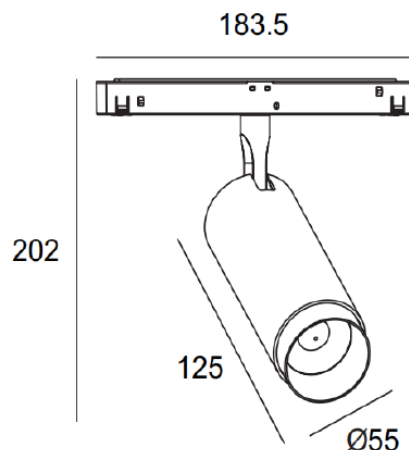

Données mécaniques

Dimension 183,5x55x202mm

Percement /

Orientable oui 355x90°

Poids (luminaire) /Kg

Matière du boîtier Aluminium

Couleur du boîtier Blanc

Matière de l'optique /

Aspect réflecteur Blanc

Type de montage rail 48V magnétique

Filins de sécurité /

Longueur de filin /

Informations optiques

Type de source LED BRIDGELUX

Nombre de sources 1

Classe RG /

Caractéristiques électriques

Gestion DALI

Plage de gradation 1%-100%

Tension - Fréquence d'entrée 48Vdc

Courant par défaut

Connectique secteur Rail magnétique 48V

Facteur de puissance >0,9

THD <20%

Pst LM /

Svm /

Tension d'isolement (entre L - N) /

Tension d'isolement (entre L/N - T) /

Normes de la source lumineuse

Indice de protection IP20

Protection contre les chocs mécaniques IK02

CEE non

Essai au fil incandescent 650°C

Durée de vie et maintien de flux (Conforme IEC) 50000h L80B20

Température de stockage /

Température d'usage /

Informations logistiques

Conditionnement par carton 1

Dimension carton 252x195x75mm

Poids net (carton) /Kg

Code barre produit (EAN) 3665207067002