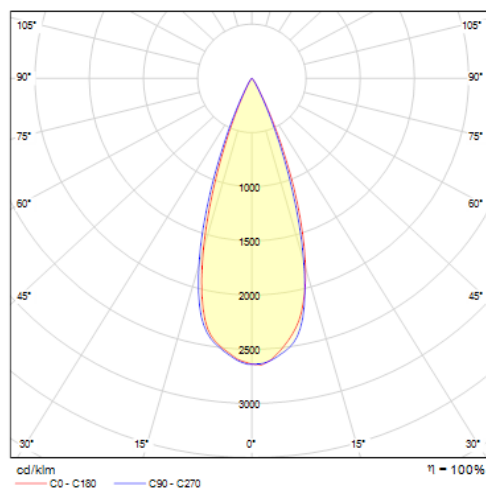

Dimensionnement disjoncteur

B10	B13	B16	B20	C10	C13	C16	C20
/	/	/	/	/	/	/	/