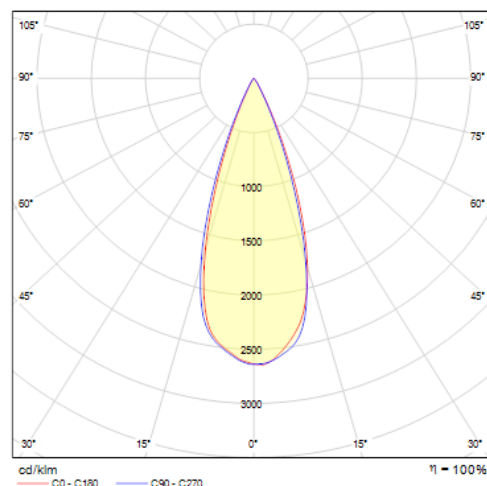

Caractéristiques électriques

Gestion	DALI
Plage de gradation	1%-100%
Tension - Fréquence d'entrée	48V
Courant par défaut	
Connectique secteur	Adaptateur 48V
Facteur de puissance	>0,9
THD	<20%
Pst LM	/
Svm	/
Tension d'isolement (entre L - N)	/
Tension d'isolement (entre L/N - T)	/