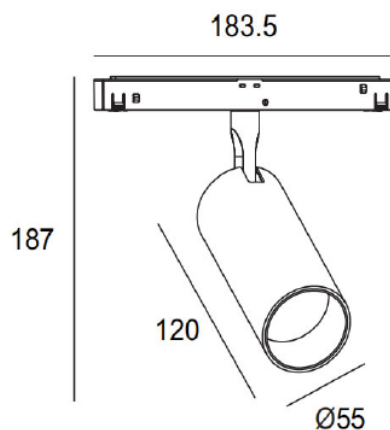

LIT^{ED}

Fiche technique ORIENT

ORI55-004

Projecteur 48V ORIENT 183,5mm Noir 4000K
15W 36° DALI

Caractéristiques générales

Flux lumineux sortant 1224lm

Puissance 15W

Efficacité lumineuse 82lm/W

Données mécaniques

Dimension	183,5x55x187mm
Percement	/
Orientable	oui 355x90°
Poids (luminaire)	/Kg
Matière du boîtier	Aluminium
Couleur du boîtier	Noir
Matière de l'optique	/
Aspect réflecteur	Noir
Type de montage	rail 48V magnétique
Filins de sécurité	/