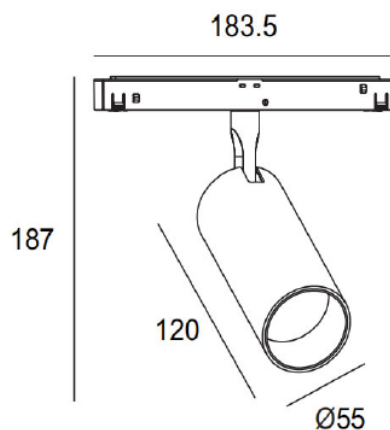

Données mécaniques

Dimension	183,5x55x187mm
Percement	/
Orientable	oui 355x90°
Poids (luminaire)	/Kg
Matière du boîtier	Aluminium
Couleur du boîtier	Noir
Matière de l'optique	/
Aspect réflecteur	Noir
Type de montage	rail 48V magnétique
Filins de sécurité	/