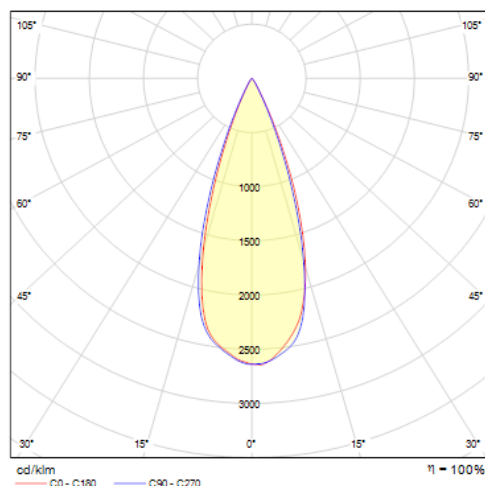

Dimensionnement disjoncteur

B10	B13	B16	B20	C10	C13	C16	C20
/	/	/	/	/	/	/	/