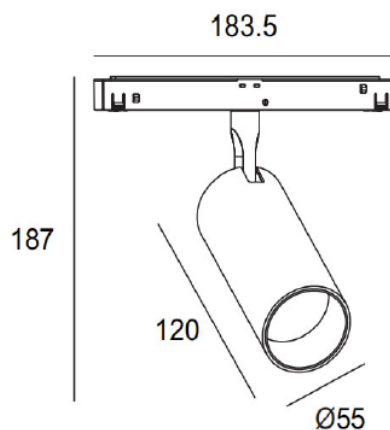

Données mécaniques

Dimension 183,5x55x187mm

Percement /

Orientable oui 355x90°

Poids (luminaire) /Kg

Matière du boîtier Aluminium

Couleur du boîtier Noir

Matière de l'optique /

Aspect réflecteur Noir

Type de montage rail 48V magnétique

Filins de sécurité /

Longueur de filin /

Informations optiques

Type de source LED BRIDGELUX

Nombre de sources 1

Classe RG /

Caractéristiques électriques

Gestion DALI

Plage de gradation 1%-100%

Tension - Fréquence d'entrée 48Vdc

Courant par défaut

Connectique secteur Rail magnétique 48V

Facteur de puissance >0,9

THD <20%

Pst LM /

Svm /

Tension d'isolement (entre L - N) /

Tension d'isolement (entre L/N - T) /

Normes de la source lumineuse

Indice de protection IP20

Protection contre les chocs mécaniques IK02

CEE non

Essai au fil incandescent 650°C

Durée de vie et maintien de flux (Conforme IEC) 50000h L80B20

Température de stockage /

Température d'usage /

Informations logistiques

Conditionnement par carton 1

Dimension carton 252x195x75mm

Poids net (carton) /Kg

Code barre produit (EAN) 3665207067026