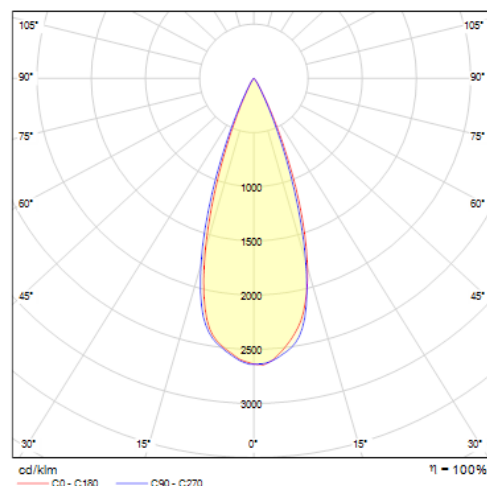

Dimensionnement disjoncteur

B10	B13	B16	B20	C10	C13	C16	C20
/	/	/	/	/	/	/	/