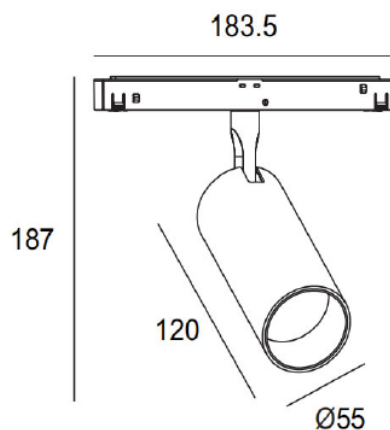

LITED

Fiche technique ORIENT

ORI55-001

Projecteur 48V ORIENT 183,5mm Blanc 3000K
15W 36° DALI

Caractéristiques générales

Flux lumineux sortant	1224lm
Puissance	15W
Efficacité lumineuse	82lm/W
Température de couleur	3000K
Optique	36°
Driver inclus	oui
Gestion de driver	DALI
UGR	<19
IRC	90
Macadam	<5
Tension	48V
Garantie	3 ans

Toutes les caractéristiques techniques, ainsi que les indications de poids et de dimensions ont été méticuleusement élaborées. Informations sous réserve d'erreur. Les illustrations de produits servent à titre d'exemple et peuvent différer de l'original.

Données mécaniques

Dimension	183,5x55x187mm
Percement	/
Orientable	oui 355x90°
Poids (luminaire)	/Kg
Matière du boîtier	Aluminium
Couleur du boîtier	Blanc
Matière de l'optique	/
Aspect réflecteur	Blanc
Type de montage	rail 48V magnétique
Filins de sécurité	/

Informations logistiques

Conditionnement par carton	1
Dimension carton	252x195x75mm
Poids net (carton)	0Kg
Code barre produit (EAN)	3665207067040

Dimensionnement disjoncteur

B10	B13	B16	B20	C10	C13	C16	C20
/	/	/	/	/	/	/	/