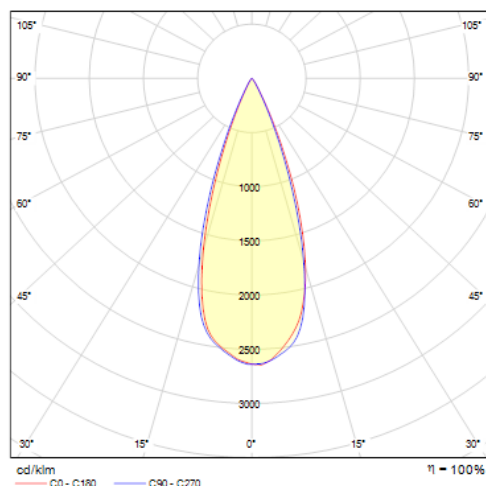

Dimensionnement disjoncteur

B10	B13	B16	B20	C10	C13	C16	C20
/	/	/	/	/	/	/	/