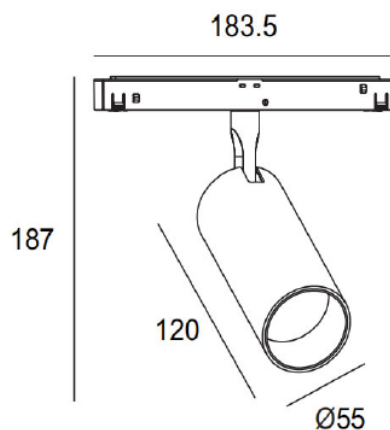

LITED

Fiche technique ORIENT

ORI55-001

Projecteur 48V ORIENT 183,5mm Blanc 3000K
15W 36° DALI

Caractéristiques générales

Flux lumineux sortant	1224lm
Puissance	15W
Efficacité lumineuse	82lm/W
Température de couleur	3000K
Optique	36°
Driver inclus	oui
Gestion de driver	DALI
UGR	<19
IRC	90
Macadam	<5
Tension	48Vdc
Garantie	3 ans

RoHS

Toutes les caractéristiques techniques, ainsi que les indications de poids et de dimensions ont été méticuleusement élaborées. Informations sous réserve d'erreur. Les illustrations de produits servent à titre d'exemple et peuvent différer de l'original.

Données mécaniques

Dimension	183,5x55x187mm
Percement	/
Orientable	oui 355x90°
Poids (luminaire)	/Kg
Matière du boîtier	Aluminium
Couleur du boîtier	Blanc
Matière de l'optique	/
Aspect réflecteur	Blanc
Type de montage	rail 48V magnétique
Filins de sécurité	/
Longueur de filin	/

Informations logistiques

Conditionnement par carton	1
Dimension carton	252x195x75mm
Poids net (carton)	/Kg
Code barre produit (EAN)	3665207067040

Dimensionnement disjoncteur

B10	B13	B16	B20	C10	C13	C16	C20
/	/	/	/	/	/	/	/