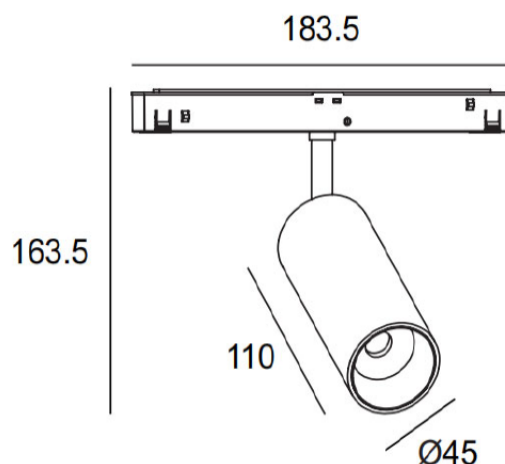

LIT^{ED}

Fiche technique ORIENT

ORI45-006

Projecteur 48V Facetté ORIENT 183,5mm Blanc
4000K 12W 36° DALI

Caractéristiques générales

Flux lumineux sortant	1044lm
Puissance	12W
Efficacité lumineuse	87lm/W
Température de couleur	4000K
Optique	36°
Driver inclus	oui
Gestion de driver	DALI
UGR	<19
IRC	90
Macadam	<5
Tension	48V
Garantie	3 ans

Toutes les caractéristiques techniques, ainsi que les indications de poids et de dimensions ont été méticuleusement élaborées. Informations sous réserve d'erreur. Les illustrations de produits servent à titre d'exemple et peuvent différer de l'original.

Données mécaniques

Dimension	183,5x45x163,5mm
Percement	/
Orientable	oui 355x90°
Poids (luminaire)	/Kg
Matière du boîtier	Aluminium
Couleur du boîtier	Blanc
Matière de l'optique	/
Aspect réflecteur	Blanc
Type de montage	rail 48V magnétique
Filins de sécurité	/

Informations logistiques

Conditionnement par carton	1
Dimension carton	252x195x75mm
Poids net (carton)	0Kg
Code barre produit (EAN)	3665207067071

Dimensionnement disjoncteur

B10	B13	B16	B20	C10	C13	C16	C20
/	/	/	/	/	/	/	/