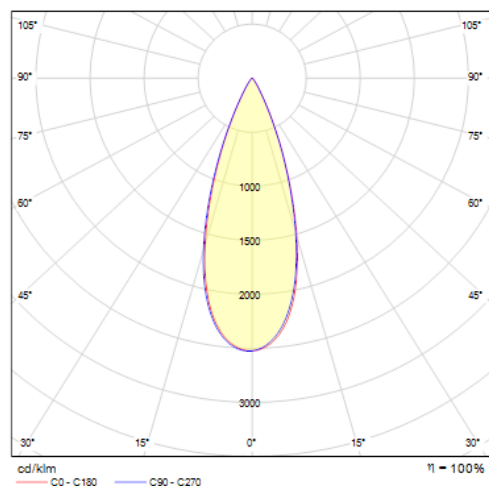

Dimensionnement disjoncteur

B10	B13	B16	B20	C10	C13	C16	C20
/	/	/	/	/	/	/	/