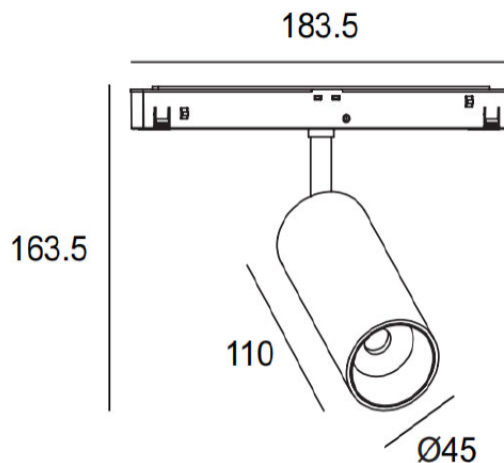

LIT^{ED}

Fiche technique ORIENT

ORI45-005

Projecteur 48V Facetté ORIENT 183,5mm Blanc
3000K 12W 36° DALI

Caractéristiques générales

Flux lumineux sortant	1044lm
Puissance	12W
Efficacité lumineuse	87lm/W
Température de couleur	3000K
Optique	36°
Driver inclus	oui
Gestion de driver	DALI
UGR	<19
IRC	90
Macadam	<5
Tension	48Vdc
Garantie	3 ans

RoHS

Toutes les caractéristiques techniques, ainsi que les indications de poids et de dimensions ont été méticuleusement élaborées. Informations sous réserve d'erreur. Les illustrations de produits servent à titre d'exemple et peuvent différer de l'original.

Données mécaniques

Dimension	183,5x45x163,5mm
Percement	/
Orientable	oui 355x90°
Poids (luminaire)	/Kg
Matière du boîtier	Aluminium
Couleur du boîtier	Blanc
Matière de l'optique	/
Aspect réflecteur	Blanc
Type de montage	rail 48V magnétique
Filins de sécurité	/
Longueur de filin	/

Informations logistiques

Conditionnement par carton	1
Dimension carton	252x195x75mm
Poids net (carton)	/Kg
Code barre produit (EAN)	3665207067088

Dimensionnement disjoncteur

B10	B13	B16	B20	C10	C13	C16	C20
/	/	/	/	/	/	/	/