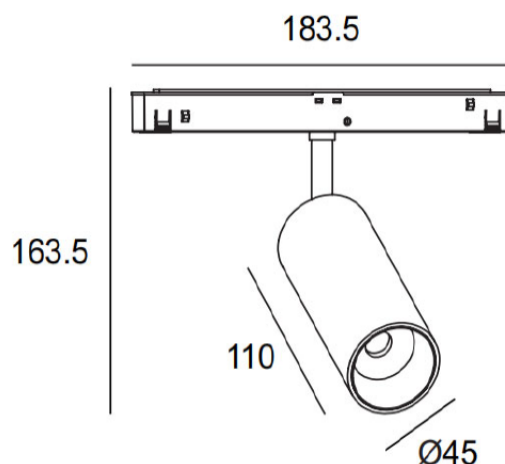

LIT^{ED}

Fiche technique ORIENT

ORI45-004

Projecteur 48V ORIENT 183,5mm Noir 4000K
12W 36° DALI

Caractéristiques générales

Flux lumineux sortant	1044lm
Puissance	12W
Efficacité lumineuse	87lm/W
Température de couleur	4000K
Optique	36°
Driver inclus	oui
Gestion de driver	DALI
UGR	<19
IRC	90
Macadam	<5
Tension	48V
Garantie	3 ans

RoHS

Toutes les caractéristiques techniques, ainsi que les indications de poids et de dimensions ont été méticuleusement élaborées. Informations sous réserve d'erreur. Les illustrations de produits servent à titre d'exemple et peuvent différer de l'original.

Données mécaniques

Dimension	183,5x45x163,5mm
Percement	/
Orientable	oui 355x90°
Poids (luminaire)	/Kg
Matière du boîtier	Aluminium
Couleur du boîtier	Noir
Matière de l'optique	/
Aspect réflecteur	Noir
Type de montage	rail 48V magnétique
Filins de sécurité	/

Informations logistiques

Conditionnement par carton	1
Dimension carton	252x195x75mm
Poids net (carton)	0Kg
Code barre produit (EAN)	3665207067095

Dimensionnement disjoncteur

B10	B13	B16	B20	C10	C13	C16	C20
/	/	/	/	/	/	/	/