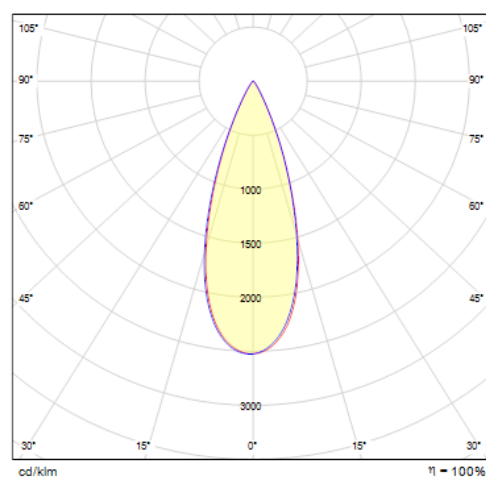

Dimensionnement disjoncteur

B10	B13	B16	B20	C10	C13	C16	C20
/	/	/	/	/	/	/	/