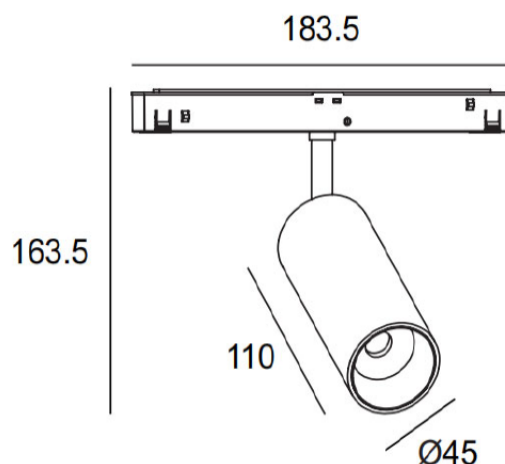

LIT^{ED}

Fiche technique ORIENT

ORI45-003

Projecteur 48V ORIENT 183,5mm Noir 3000K
12W 36° DALI

Caractéristiques générales

Flux lumineux sortant	1044lm
Puissance	12W
Efficacité lumineuse	87lm/W
Température de couleur	3000K
Optique	36°
Driver inclus	oui
Gestion de driver	DALI
UGR	<19
IRC	90
Macadam	<5
Tension	48V
Garantie	3 ans

RoHS

Toutes les caractéristiques techniques, ainsi que les indications de poids et de dimensions ont été méticuleusement élaborées. Informations sous réserve d'erreur. Les illustrations de produits servent à titre d'exemple et peuvent différer de l'original.

Données mécaniques

Dimension	183,5x45x163,5mm
Percement	/
Orientable	oui 355x90°
Poids (luminaire)	/Kg
Matière du boîtier	Aluminium
Couleur du boîtier	Noir
Matière de l'optique	/
Aspect réflecteur	Noir
Type de montage	rail 48V magnétique
Filins de sécurité	/

Informations logistiques

Conditionnement par carton	1
Dimension carton	252x195x75mm
Poids net (carton)	0Kg
Code barre produit (EAN)	3665207067101

Dimensionnement disjoncteur

B10	B13	B16	B20	C10	C13	C16	C20
/	/	/	/	/	/	/	/