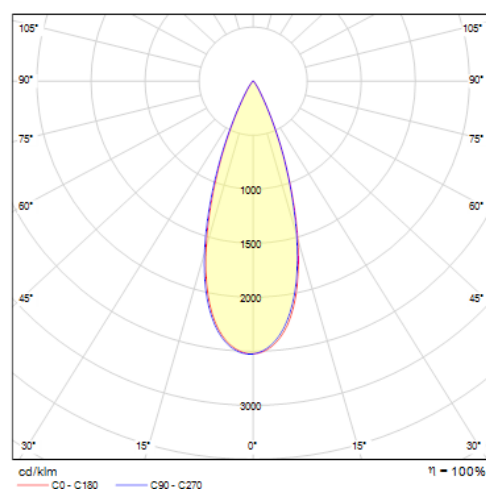

Dimensionnement disjoncteur

B10	B13	B16	B20	C10	C13	C16	C20
/	/	/	/	/	/	/	/