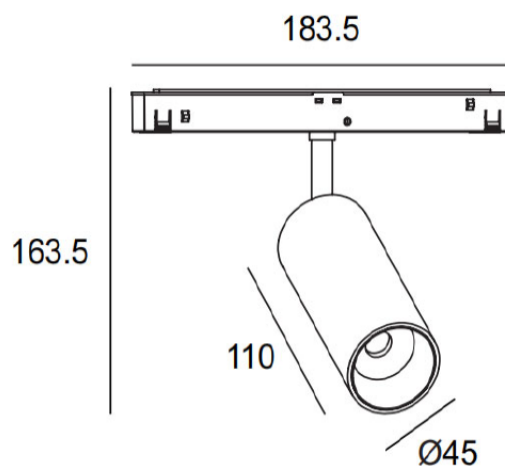

LIT^{ED}

Fiche technique ORIENT

ORI45-001

Projecteur 48V ORIENT 183,5mm Blanc 3000K
12W 36° DALI

Caractéristiques générales

Flux lumineux sortant	1044lm
Puissance	12W
Efficacité lumineuse	87lm/W
Température de couleur	3000K
Optique	36°
Driver inclus	oui
Gestion de driver	DALI
UGR	<19
IRC	90
Macadam	<5
Tension	48V
Garantie	3 ans

Toutes les caractéristiques techniques, ainsi que les indications de poids et de dimensions ont été méticuleusement élaborées. Informations sous réserve d'erreur. Les illustrations de produits servent à titre d'exemple et peuvent différer de l'original.

Données mécaniques

Dimension	183,5x45x163,5mm
Percement	/
Orientable	oui 355x90°
Poids (luminaire)	/Kg
Matière du boîtier	Aluminium
Couleur du boîtier	Blanc
Matière de l'optique	/
Aspect réflecteur	Blanc
Type de montage	rail 48V magnétique
Filins de sécurité	/

Informations logistiques

Conditionnement par carton	1
Dimension carton	252x195x75mm
Poids net (carton)	0Kg
Code barre produit (EAN)	3665207067125

Dimensionnement disjoncteur

B10	B13	B16	B20	C10	C13	C16	C20
/	/	/	/	/	/	/	/