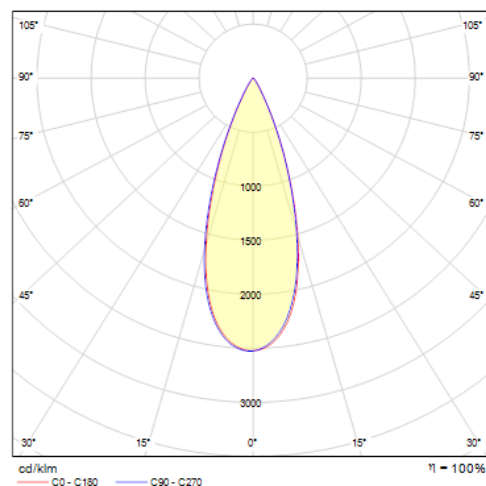

Dimensionnement disjoncteur

B10	B13	B16	B20	C10	C13	C16	C20
/	/	/	/	/	/	/	/