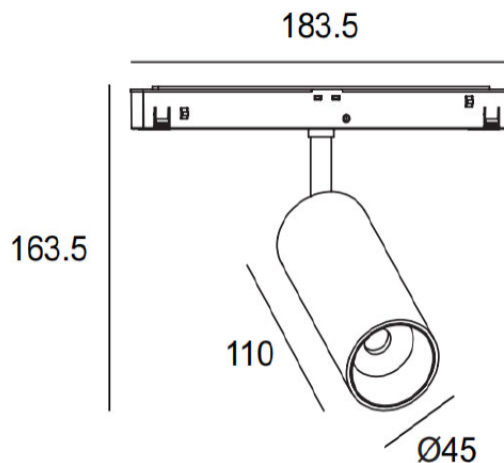

LIT^{ED}

Fiche technique ORIENT

ORI45-001

Projecteur 48V ORIENT 183,5mm Blanc 3000K
12W 36° DALI

Caractéristiques générales

Flux lumineux sortant	1044lm
Puissance	12W
Efficacité lumineuse	87lm/W
Température de couleur	3000K
Optique	36°
Driver inclus	oui
Gestion de driver	DALI
UGR	<19
IRC	90
Macadam	<5
Tension	48Vdc
Garantie	3 ans

RoHS

Toutes les caractéristiques techniques, ainsi que les indications de poids et de dimensions ont été méticuleusement élaborées. Informations sous réserve d'erreur. Les illustrations de produits servent à titre d'exemple et peuvent différer de l'original.

Données mécaniques

Dimension	183,5x45x163,5mm
Percement	/
Orientable	oui 355x90°
Poids (luminaire)	/Kg
Matière du boîtier	Aluminium
Couleur du boîtier	Blanc
Matière de l'optique	/
Aspect réflecteur	Blanc
Type de montage	rail 48V magnétique
Filins de sécurité	/
Longueur de filin	/

Informations logistiques

Conditionnement par carton	1
Dimension carton	252x195x75mm
Poids net (carton)	/Kg
Code barre produit (EAN)	3665207067125

Dimensionnement disjoncteur

B10	B13	B16	B20	C10	C13	C16	C20
/	/	/	/	/	/	/	/