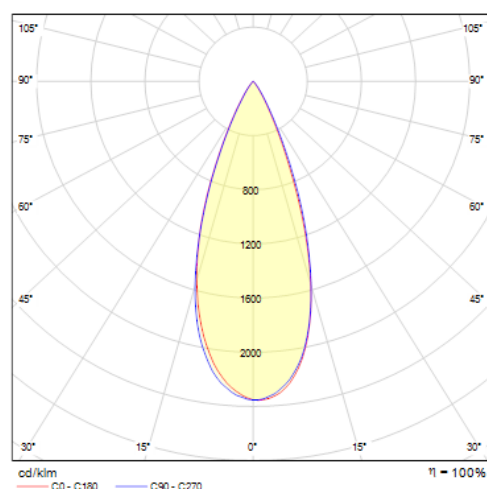

Caractéristiques électriques

Gestion	DALI
Plage de gradation	1%-100%
Tension - Fréquence d'entrée	48V
Courant par défaut	
Connectique secteur	Adaptateur 48V
Facteur de puissance	>0,9
THD	<20%
Pst LM	/
Svm	/
Tension d'isolement (entre L - N)	/
Tension d'isolement (entre L/N - T)	/