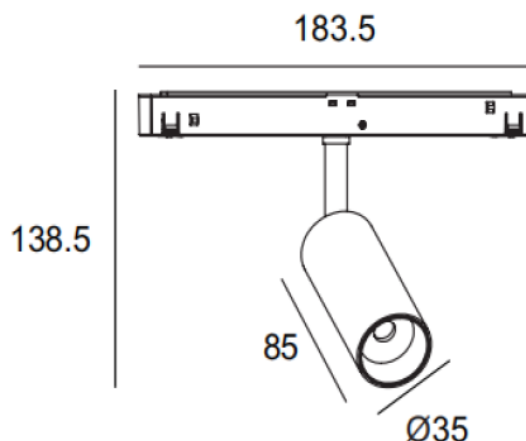

LITED

Fiche technique ORIENT

ORI35-004

Projecteur 48V ORIENT 183,5mm Noir 4000K
8W 36° DALI

Caractéristiques générales

Flux lumineux sortant 574lm

Puissance 8W

Efficacité lumineuse 72lm/W

Données mécaniques

Dimension	183,5x35x138,5mm
Percement	/
Orientable	oui 355x90°
Poids (luminaire)	/Kg
Matière du boîtier	Aluminium
Couleur du boîtier	Noir
Matière de l'optique	/
Aspect réflecteur	Noir
Type de montage	rail 48V magnétique
Filins de sécurité	/

Informations logistiques

Conditionnement par carton	1
Dimension carton	205x145x75mm
Poids net (carton)	0Kg
Code barre produit (EAN)	3665207067132

Dimensionnement disjoncteur

B10	B13	B16	B20	C10	C13	C16	C20
/	/	/	/	/	/	/	/